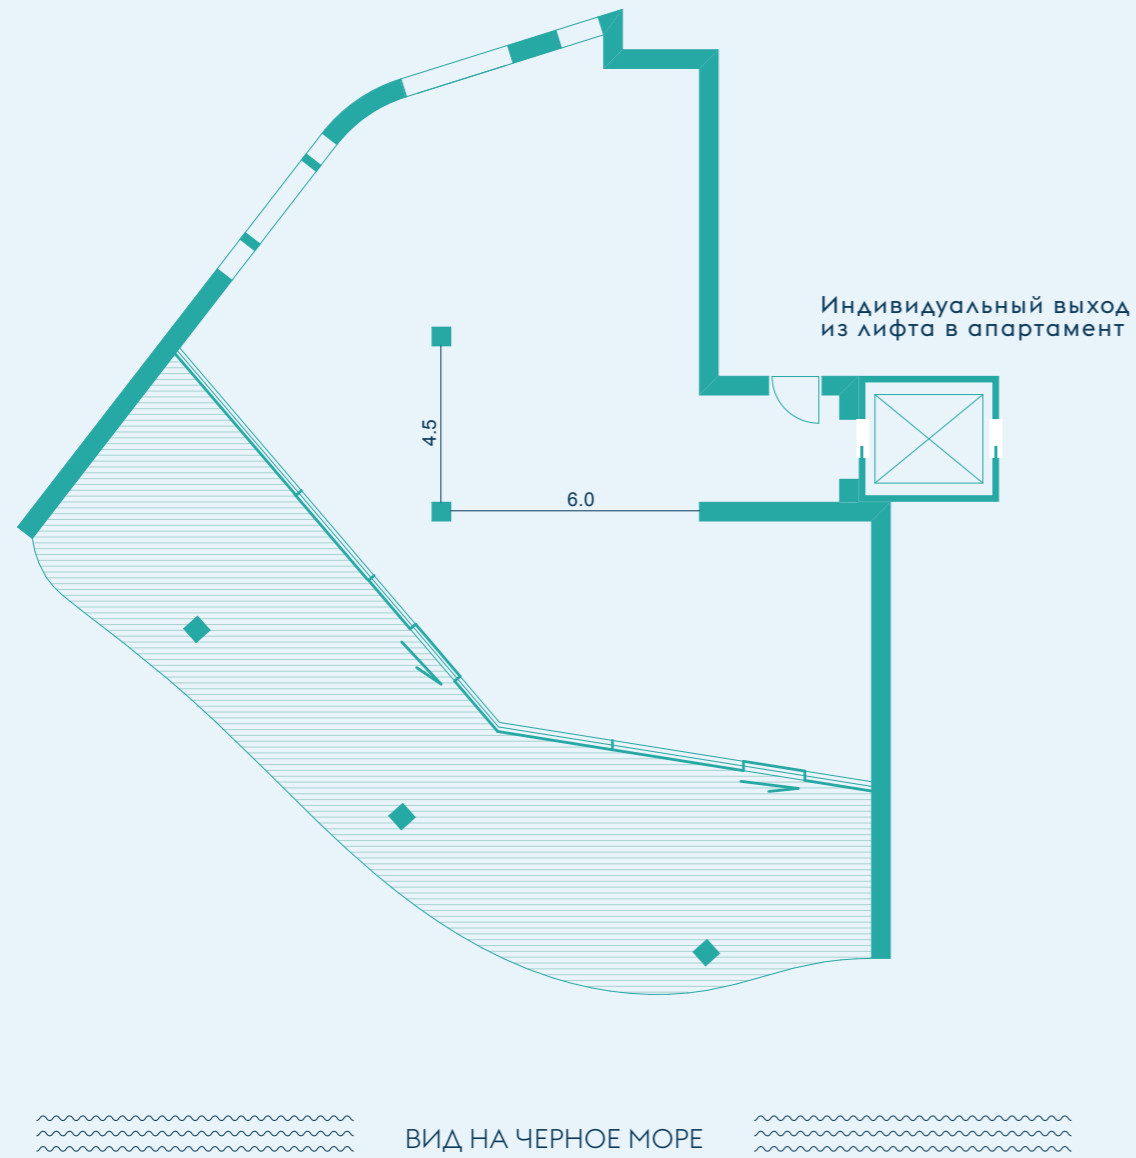

АПАРТАМЕНТ С ПАНОРАМНЫМ ВИДОМ НА МОРЕ И ШИРОКОЙ ТЕРРАСОЙ

№31

СВОБОДНАЯ
ПЛАНИРОВКА

РЕКОМЕНДОВАННОЕ
ПЛАНИРОВОЧНОЕ
РЕШЕНИЕ

РАСПОЛОЖЕНИЕ АПАРТАМЕНТА

ПАРАМЕТРЫ АПАРТАМЕНТА

ОБЩАЯ ПЛОЩАДЬ
255,4 м²

ПЛОЩАДЬ ТЕРРАСЫ
104,9 м²

ПЛОЩАДЬ АПАРТАМЕНТА
150,5 м²

СПАЛЬНИ
3

* все апартаменты реализуются в свободной планировке

+7 495 980 80 80
reef.live