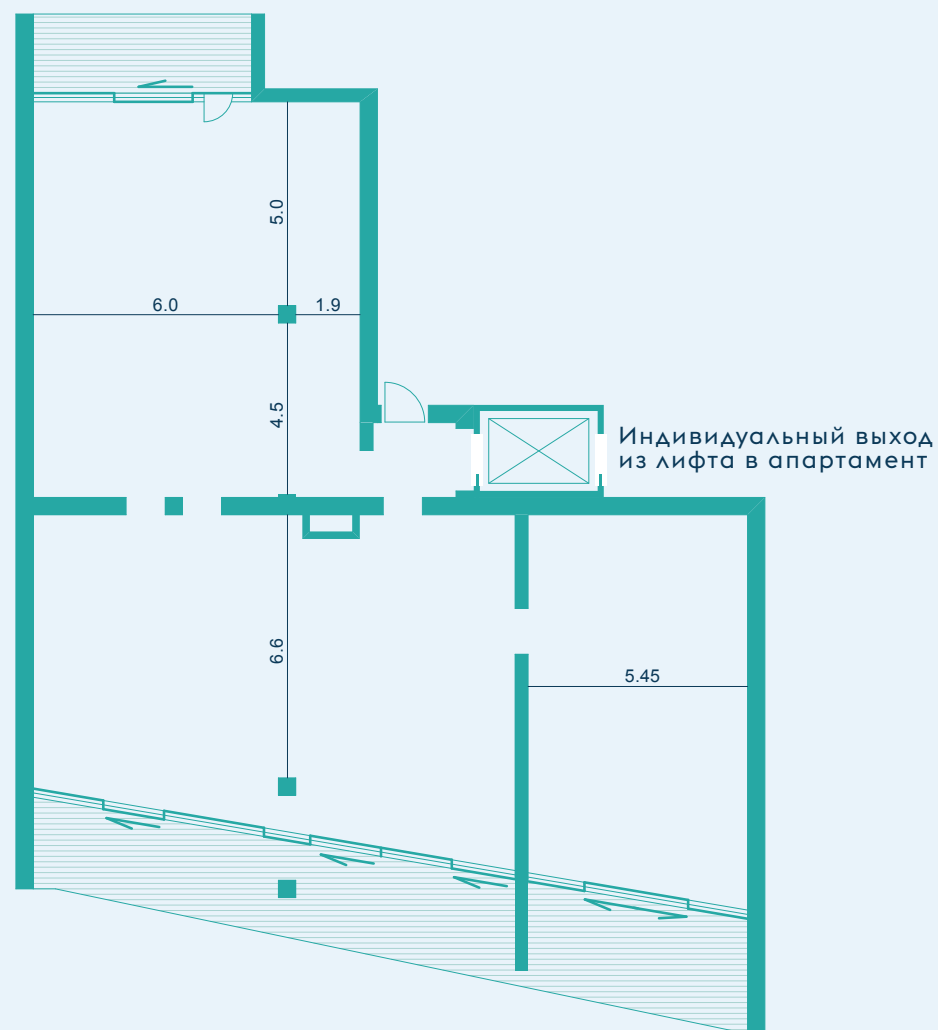

СВОБОДНАЯ
ПЛАНИРОВКА

Вид на парк

ВИД НА ЧЕРНОЕ МОРЕ

РЕКОМЕНДОВАННОЕ
ПЛАНИРОВОЧНОЕ
РЕШЕНИЕ

Вид на парк

ВИД НА ЧЕРНОЕ МОРЕ

РАСПОЛОЖЕНИЕ АПАРТАМЕНТА

Парк

Черное море

Этаж 5

ПАРАМЕТРЫ АПАРТАМЕНТА

ОБЩАЯ ПЛОЩАДЬ
250,4 м²

ПЛОЩАДЬ ТЕРРАСЫ
45,8 м²

ПЛОЩАДЬ АПАРТАМЕНТА
204,6 м²

СПАЛЬНИ
3

+7 495 980 80 80
reef.live