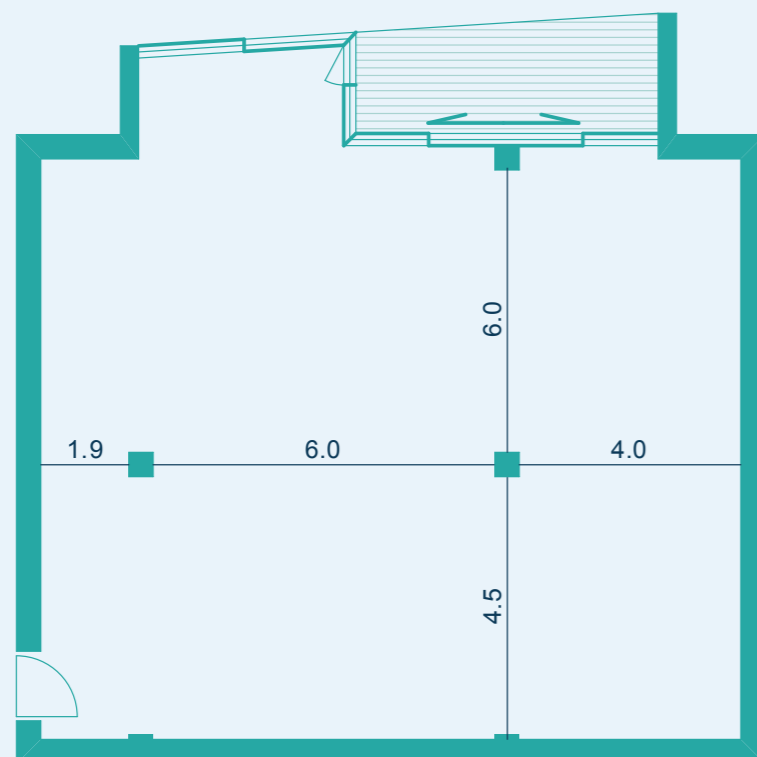

СВОБОДНАЯ
ПЛАНИРОВКА

Вид на парк

РЕКОМЕНДОВАННОЕ
ПЛАНИРОВОЧНОЕ
РЕШЕНИЕ

Вид на парк

РАСПОЛОЖЕНИЕ АПАРТАМЕНТА

Парк

Этаж 4

Черное море

ПАРАМЕТРЫ АПАРТАМЕНТА

ОБЩАЯ ПЛОЩАДЬ
124,6 м²

ПЛОЩАДЬ ТЕРРАСЫ
8,6 м²

ПЛОЩАДЬ АПАРТАМЕНТА
116 м²

СПАЛЬНИ
2

+7 495 980 80 80
reef.live

* все апартаменты реализуются в свободной планировке