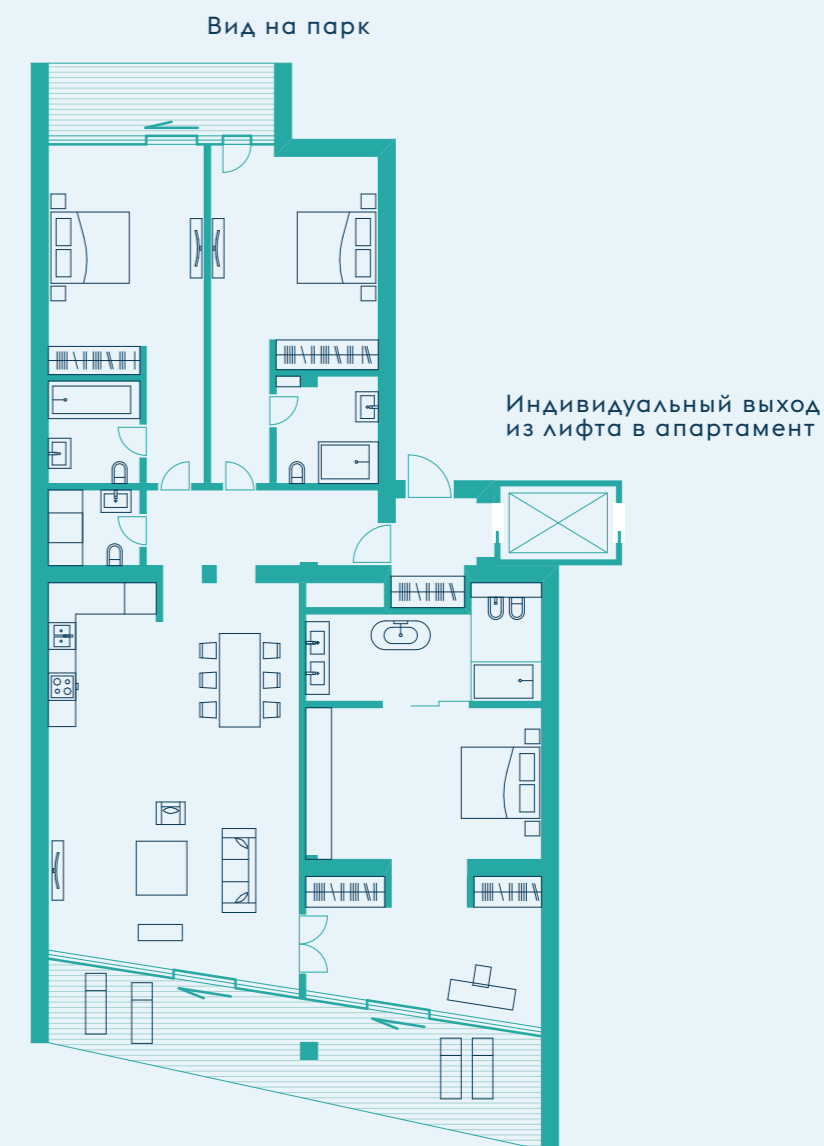

СВОБОДНАЯ
ПЛАНИРОВКА

ВИД НА ЧЕРНОЕ МОРЕ

РЕКОМЕНДОВАННОЕ
ПЛАНИРОВОЧНОЕ
РЕШЕНИЕ

ВИД НА ЧЕРНОЕ МОРЕ

РАСПОЛОЖЕНИЕ АПАРТАМЕНТА

Этаж 4

ПАРАМЕТРЫ АПАРТАМЕНТА

ОБЩАЯ ПЛОЩАДЬ
209,6 м²

ПЛОЩАДЬ ТЕРРАСЫ
33,1 м²

ПЛОЩАДЬ АПАРТАМЕНТА
176,5 м²

СПАЛЬНИ
3

+7 495 980 80 80
reef.live

* все апартаменты реализуются в свободной планировке