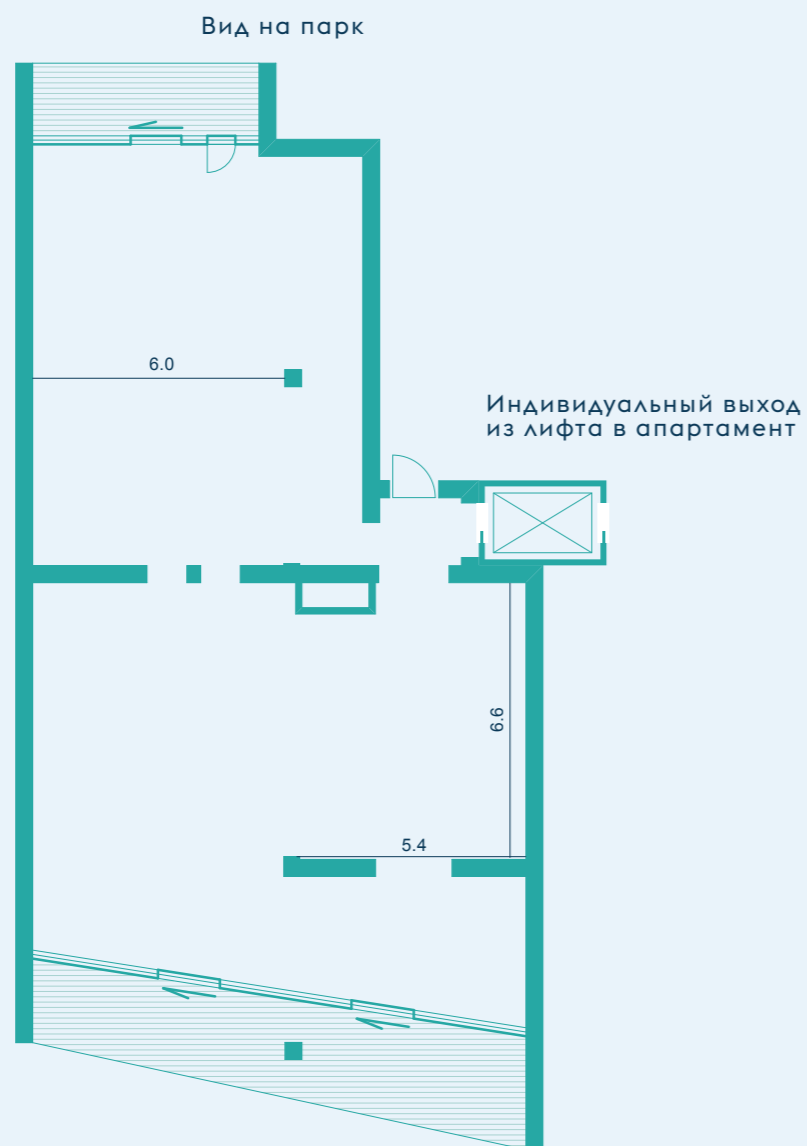

СВОБОДНАЯ
ПЛАНИРОВКА

ВИД НА ЧЕРНОЕ МОРЕ

РЕКОМЕНДОВАННОЕ
ПЛАНИРОВОЧНОЕ
РЕШЕНИЕ

ВИД НА ЧЕРНОЕ МОРЕ

РАСПОЛОЖЕНИЕ АПАРТАМЕНТА

Этаж 4

ПАРАМЕТРЫ АПАРТАМЕНТА

ОБЩАЯ ПЛОЩАДЬ
209,6 м²

ПЛОЩАДЬ ТЕРРАСЫ
33,1 м²

ПЛОЩАДЬ АПАРТАМЕНТА
176,5 м²

СПАЛЬНИ
3

+7 495 980 80 80
reef.live

* все апартаменты реализуются в свободной планировке