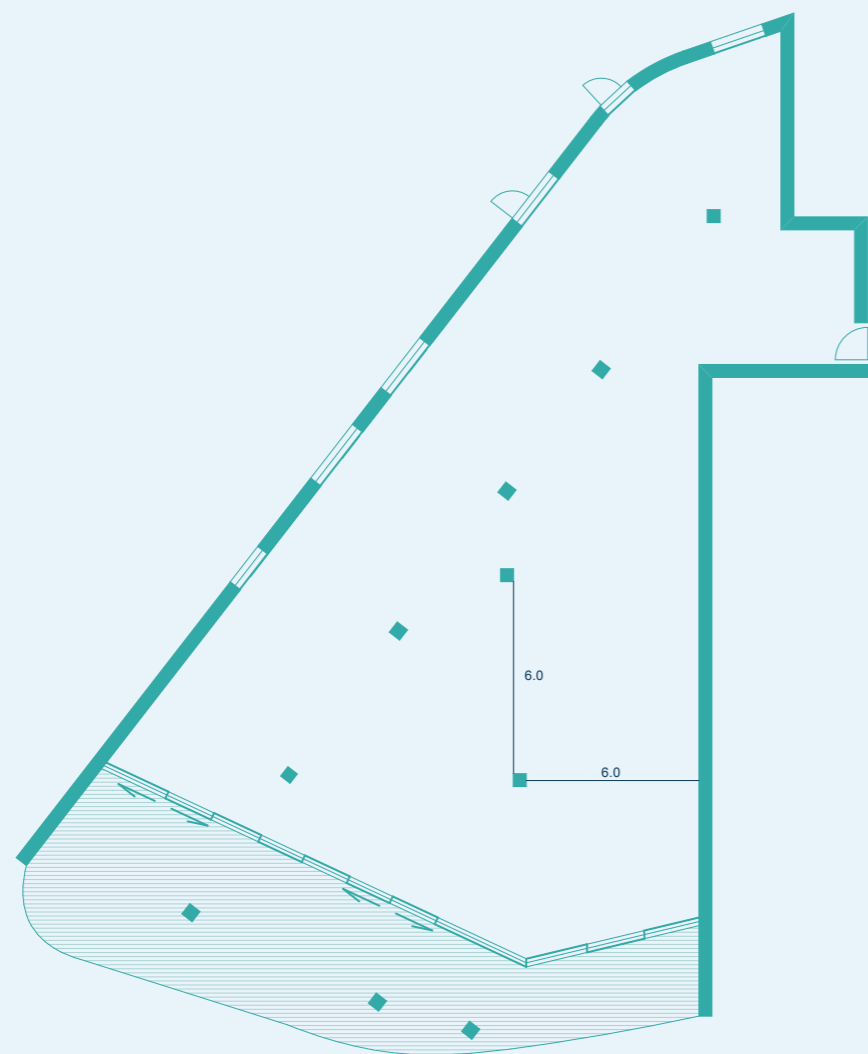

СВОБОДНАЯ  
ПЛАНИРОВКА

ВИД НА ЧЕРНОЕ МОРЕ

РЕКОМЕНДОВАННОЕ  
ПЛАНИРОВОЧНОЕ  
РЕШЕНИЕ

ВИД НА ЧЕРНОЕ МОРЕ

РАСПОЛОЖЕНИЕ АПАРТАМЕНТА

Этаж -2

ПАРАМЕТРЫ АПАРТАМЕНТА

ОБЩАЯ ПЛОЩАДЬ  
**355,4 м<sup>2</sup>**

ПЛОЩАДЬ ТЕРРАСЫ  
**71,9 м<sup>2</sup>**

ПЛОЩАДЬ АПАРТАМЕНТА  
**283,5 м<sup>2</sup>**

СПАЛЬНИ  
**4**

+7 495 980 80 80  
reef.live

\* все апартаменты реализуются в свободной планировке