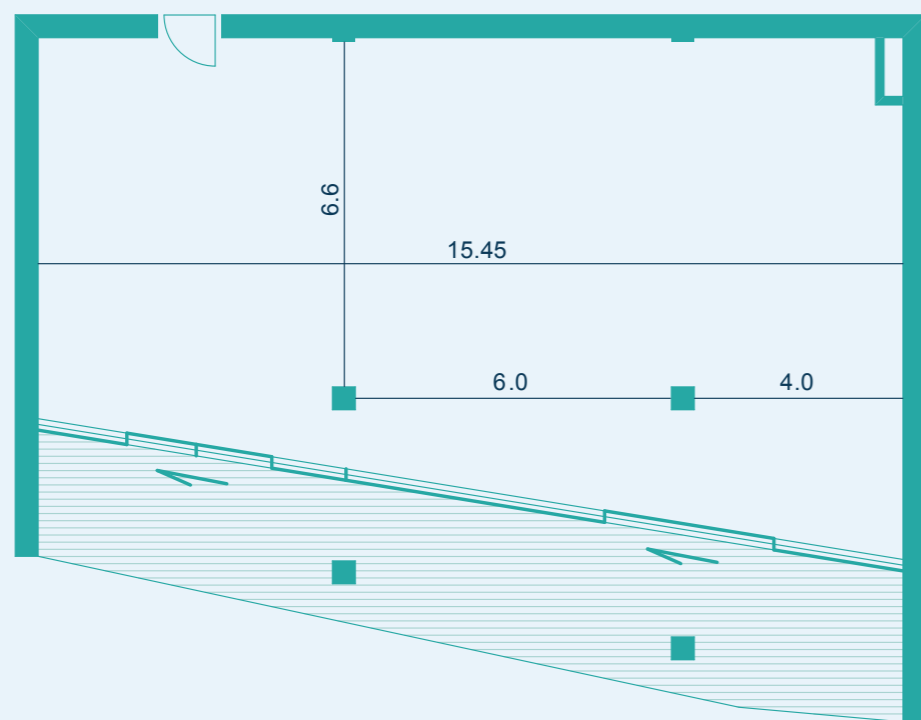

СВОБОДНАЯ  
ПЛАНИРОВКА

ВИД НА ЧЕРНОЕ МОРЕ

РЕКОМЕНДОВАННОЕ  
ПЛАНИРОВОЧНОЕ  
РЕШЕНИЕ

ВИД НА ЧЕРНОЕ МОРЕ

РАСПОЛОЖЕНИЕ АПАРТАМЕНТА

Этаж 6

ПАРАМЕТРЫ АПАРТАМЕНТА

ОБЩАЯ ПЛОЩАДЬ  
162,7 м<sup>2</sup>

ПЛОЩАДЬ ТЕРРАСЫ  
41,9 м<sup>2</sup>

ПЛОЩАДЬ АПАРТАМЕНТА  
120,8 м<sup>2</sup>

СПАЛЬНИ  
2

\* все апартаменты реализуются в свободной планировке

+7 495 980 80 80  
reef.live