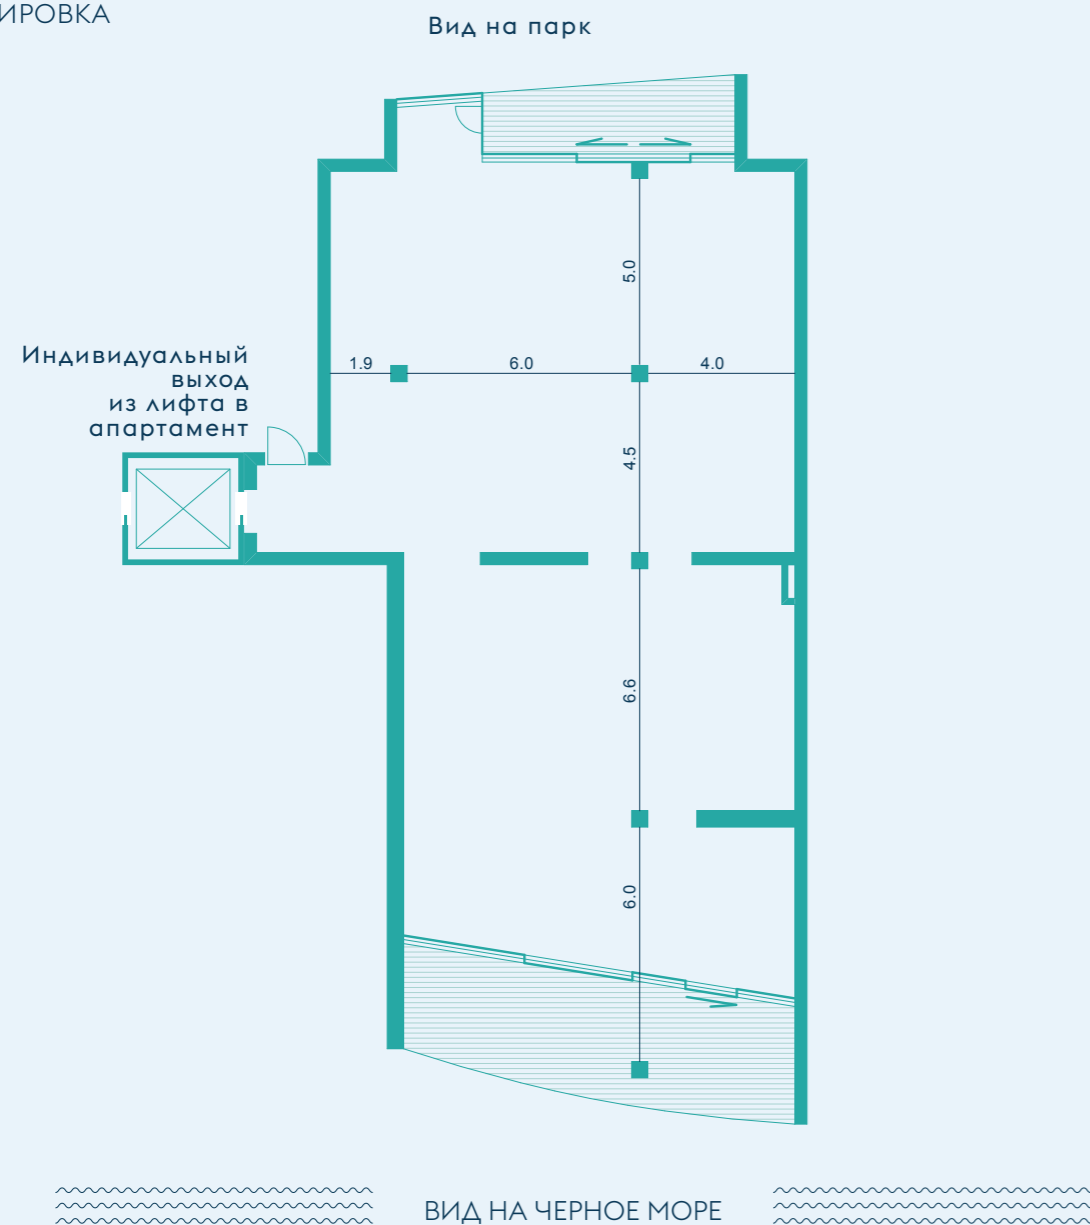

СВОБОДНАЯ
ПЛАНИРОВКА

РЕКОМЕНДОВАННОЕ
ПЛАНИРОВОЧНОЕ
РЕШЕНИЕ

РАСПОЛОЖЕНИЕ АПАРТАМЕНТА

Этаж 5

ПАРАМЕТРЫ АПАРТАМЕНТА

ОБЩАЯ ПЛОЩАДЬ
254 м²

ПЛОЩАДЬ ТЕРРАСЫ
38,8 м²

ПЛОЩАДЬ АПАРТАМЕНТА
215,2 м²