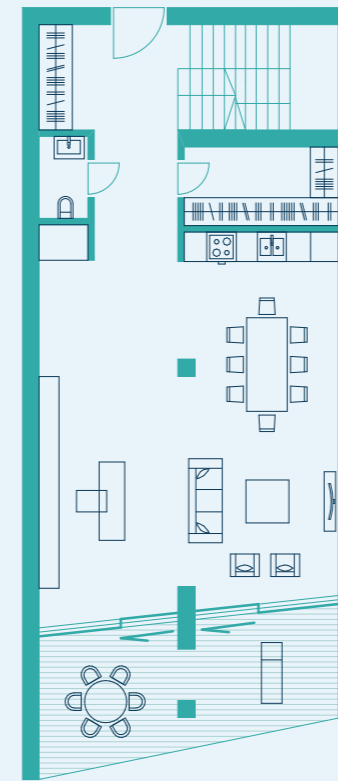

СВОБОДНАЯ
ПЛАНИРОВКА

1-й уровень

2-й уровень

РЕКОМЕНДОВАННОЕ
ПЛАНИРОВОЧНОЕ
РЕШЕНИЕ

1-й уровень

2-й уровень

РАСПОЛОЖЕНИЕ АПАРТАМЕНТА

Парк

Этаж 1 и 2

Черное море

ПАРАМЕТРЫ АПАРТАМЕНТА

ОБЩАЯ ПЛОЩАДЬ
244,5 м²

ПЛОЩАДЬ ТЕРРАСЫ
48,6 м²

ПЛОЩАДЬ АПАРТАМЕНТА
195,9 м²

СПАЛЬНИ
2

+7 495 980 80 80
reef.live

* все апартаменты реализуются в свободной планировке