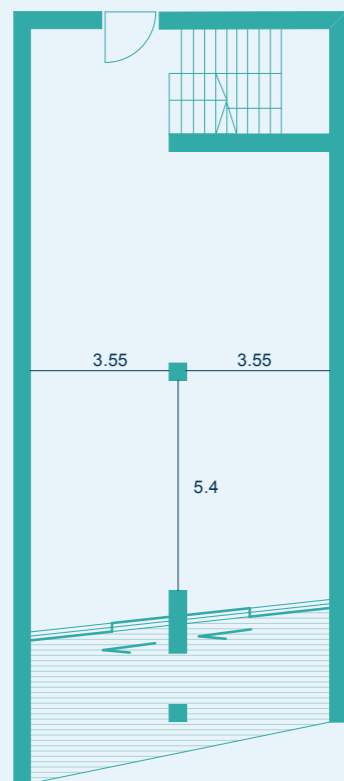

СВОБОДНАЯ
ПЛАНИРОВКА

1-й уровень

2-й уровень

РЕКОМЕНДОВАННОЕ
ПЛАНИРОВОЧНОЕ
РЕШЕНИЕ

1-й уровень

2-й уровень

РАСПОЛОЖЕНИЕ АПАРТАМЕНТА

Парк

Этаж 1 и 2

Черное море

ПАРАМЕТРЫ АПАРТАМЕНТА

ОБЩАЯ ПЛОЩАДЬ
244,5 м²

ПЛОЩАДЬ ТЕРРАСЫ
48,6 м²

ПЛОЩАДЬ АПАРТАМЕНТА
195,9 м²

СПАЛЬНИ
2

+7 495 980 80 80
reef.live