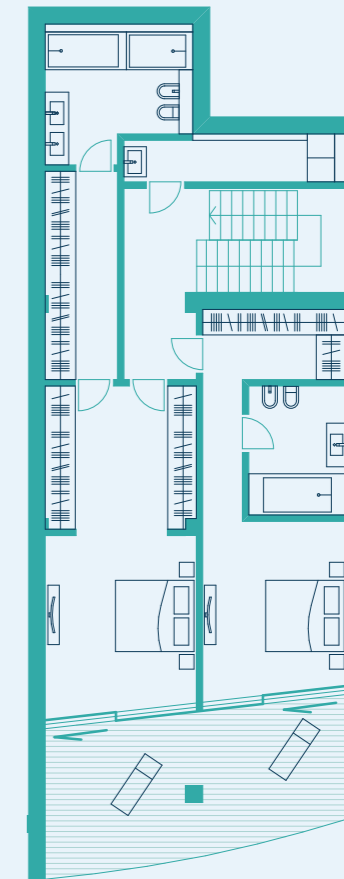

СВОБОДНАЯ
ПЛАНИРОВКА

1-й уровень

2-й уровень

РЕКОМЕНДОВАННОЕ
ПЛАНИРОВОЧНОЕ
РЕШЕНИЕ

1-й уровень

2-й уровень

РАСПОЛОЖЕНИЕ АПАРТАМЕНТА

Парк

Этаж 1 и 2

Черное море

ПАРАМЕТРЫ АПАРТАМЕНТА

ОБЩАЯ ПЛОЩАДЬ
244,5 м²

ПЛОЩАДЬ ТЕРРАСЫ
48,6 м²

ПЛОЩАДЬ АПАРТАМЕНТА
195,9 м²

СПАЛЬНИ
2

+7 495 980 80 80
reef.live

* все апартаменты реализуются в свободной планировке