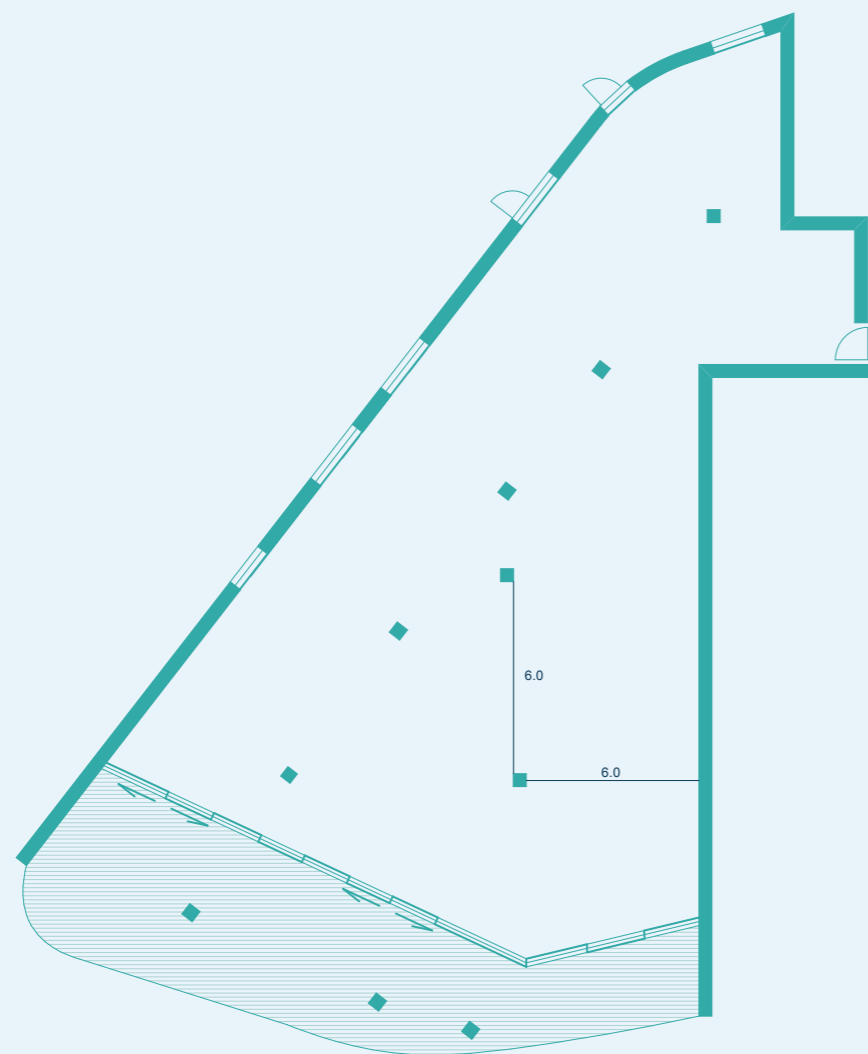

СВОБОДНАЯ
ПЛАНИРОВКА

ВИД НА ЧЕРНОЕ МОРЕ

РЕКОМЕНДОВАННОЕ
ПЛАНИРОВОЧНОЕ
РЕШЕНИЕ

ВИД НА ЧЕРНОЕ МОРЕ

РАСПОЛОЖЕНИЕ АПАРТАМЕНТА

Этаж 2

ПАРАМЕТРЫ АПАРТАМЕНТА

ОБЩАЯ ПЛОЩАДЬ
355,4 м²

ПЛОЩАДЬ ТЕРРАСЫ
71,9 м²

ПЛОЩАДЬ АПАРТАМЕНТА
283,5 м²

СПАЛЬНИ
4

+7 495 980 80 80
reef.live

* все апартаменты реализуются в свободной планировке