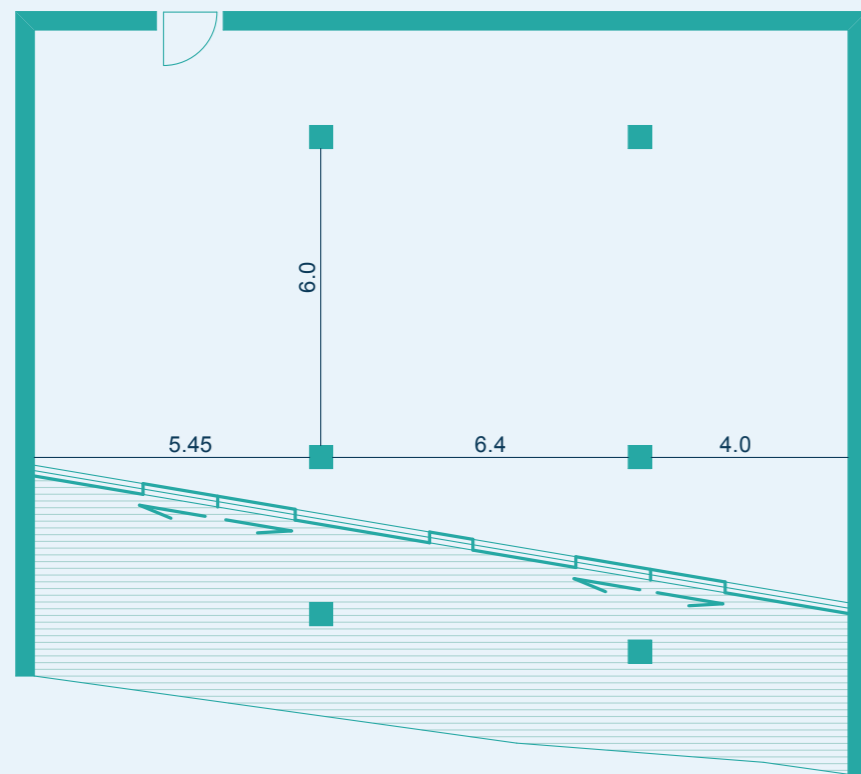

СВОБОДНАЯ
ПЛАНИРОВКА

ВИД НА ЧЕРНОЕ МОРЕ

РЕКОМЕНДОВАННОЕ
ПЛАНИРОВОЧНОЕ
РЕШЕНИЕ

ВИД НА ЧЕРНОЕ МОРЕ

РАСПОЛОЖЕНИЕ АПАРТАМЕНТА

Этаж -I

ПАРАМЕТРЫ АПАРТАМЕНТА

ОБЩАЯ ПЛОЩАДЬ
194,8 м²

ПЛОЩАДЬ ТЕРРАСЫ
50,4 м²

ПЛОЩАДЬ АПАРТАМЕНТА
144,4 м²

СПАЛЬНИ
2

+7 495 980 80 80
reef.live

* все апартаменты реализуются в свободной планировке