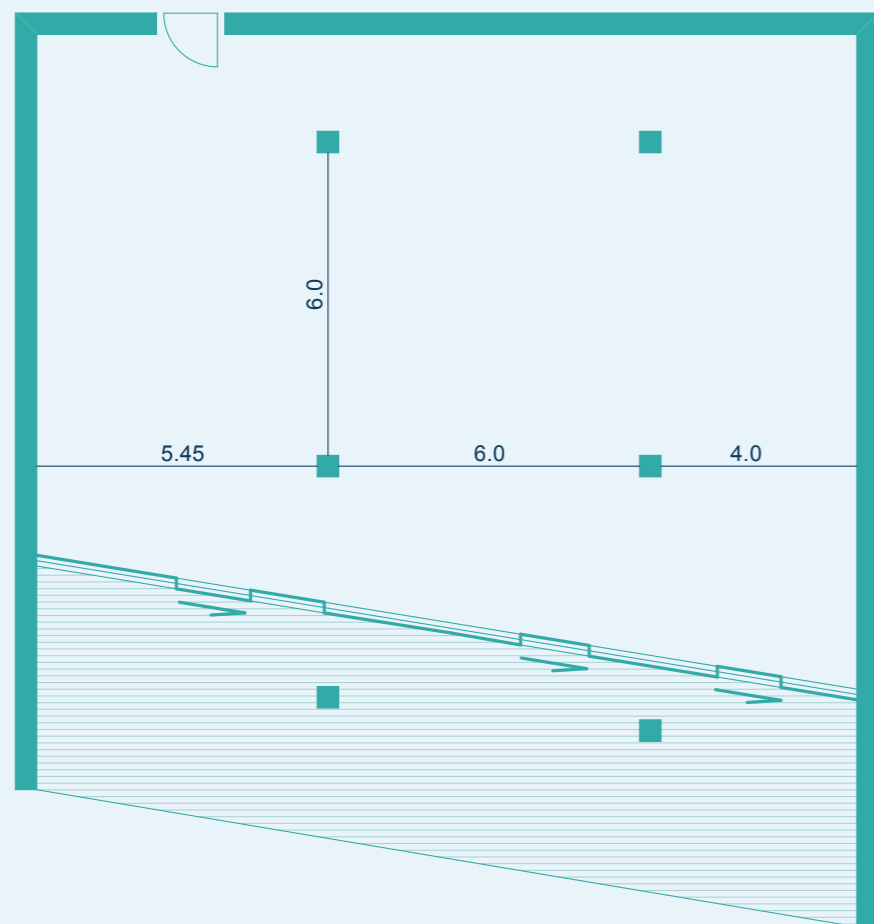

СВОБОДНАЯ
ПЛАНИРОВКА

ВИД НА ЧЕРНОЕ МОРЕ

РЕКОМЕНДОВАННОЕ
ПЛАНИРОВОЧНОЕ
РЕШЕНИЕ

ВИД НА ЧЕРНОЕ МОРЕ

РАСПОЛОЖЕНИЕ АПАРТАМЕНТА

ПАРАМЕТРЫ АПАРТАМЕНТА

ОБЩАЯ ПЛОЩАДЬ
268,5 м²

ПЛОЩАДЬ ТЕРРАСЫ
99,5 м²