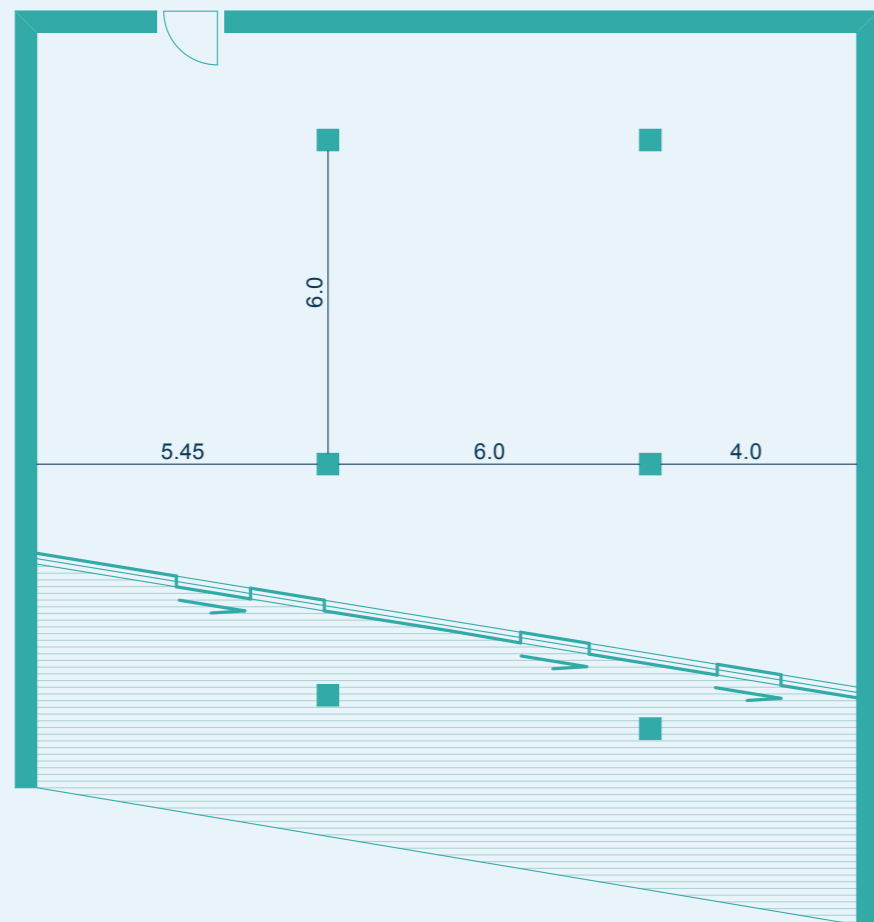

СВОБОДНАЯ
ПЛАНИРОВКА

ВИД НА ЧЕРНОЕ МОРЕ

РЕКОМЕНДОВАННОЕ
ПЛАНИРОВОЧНОЕ
РЕШЕНИЕ

ВИД НА ЧЕРНОЕ МОРЕ

РАСПОЛОЖЕНИЕ АПАРТАМЕНТА

Этаж -2

ПАРАМЕТРЫ АПАРТАМЕНТА

ОБЩАЯ ПЛОЩАДЬ
268,5 м²

ПЛОЩАДЬ ТЕРРАСЫ
99,5 м²

ПЛОЩАДЬ АПАРТАМЕНТА
169 м²

СПАЛЬНИ
2

+7 495 980 80 80
reef.live

* все апартаменты реализуются в свободной планировке