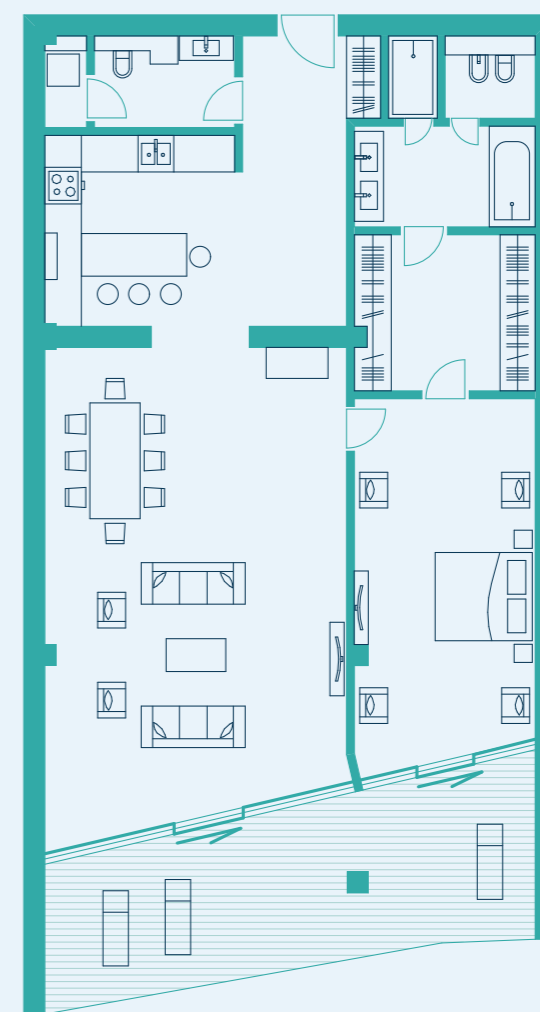

СВОБОДНАЯ  
ПЛАНИРОВКА

ВИД НА ЧЕРНОЕ МОРЕ

РЕКОМЕНДОВАННОЕ  
ПЛАНИРОВОЧНОЕ  
РЕШЕНИЕ

ВИД НА ЧЕРНОЕ МОРЕ

РАСПОЛОЖЕНИЕ АПАРТАМЕНТА

Этаж I

ПАРАМЕТРЫ АПАРТАМЕНТА

ОБЩАЯ ПЛОЩАДЬ  
**164,7 м<sup>2</sup>**

ПЛОЩАДЬ ТЕРРАСЫ  
**27,2 м<sup>2</sup>**

ПЛОЩАДЬ АПАРТАМЕНТА  
**137,5 м<sup>2</sup>**

СПАЛЬНИ  
**1**

+7 495 980 80 80  
reef.live

\* все апартаменты реализуются в свободной планировке