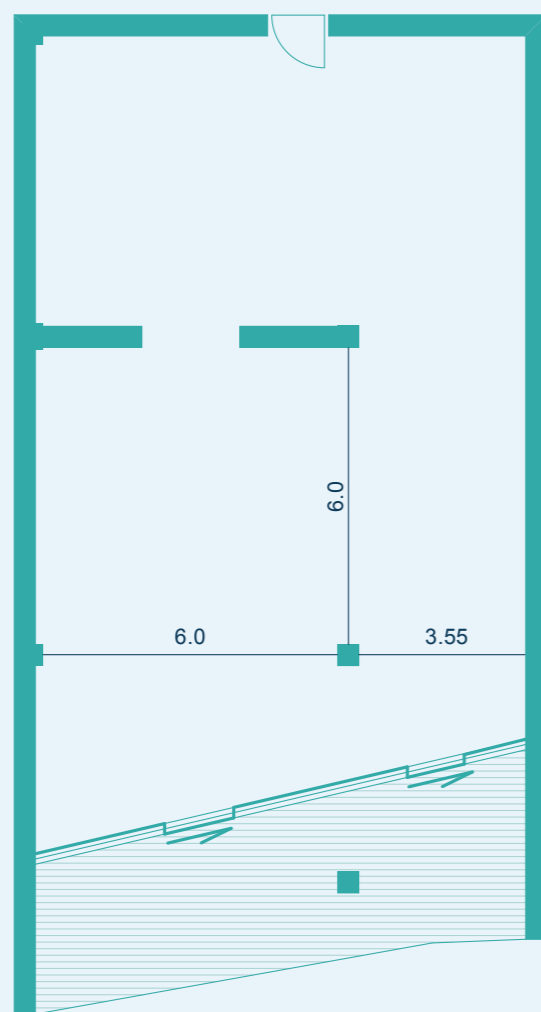

СВОБОДНАЯ  
ПЛАНИРОВКА

ВИД НА ЧЕРНОЕ МОРЕ

РЕКОМЕНДОВАННОЕ  
ПЛАНИРОВОЧНОЕ  
РЕШЕНИЕ

ВИД НА ЧЕРНОЕ МОРЕ

РАСПОЛОЖЕНИЕ АПАРТАМЕНТА

Этаж I

ПАРАМЕТРЫ АПАРТАМЕНТА

ОБЩАЯ ПЛОЩАДЬ  
**164,7 м<sup>2</sup>**

ПЛОЩАДЬ ТЕРРАСЫ  
**27,2 м<sup>2</sup>**

ПЛОЩАДЬ АПАРТАМЕНТА  
**137,5 м<sup>2</sup>**

СПАЛЬНИ  
**1**

+7 495 980 80 80  
reef.live

\* все апартаменты реализуются в свободной планировке