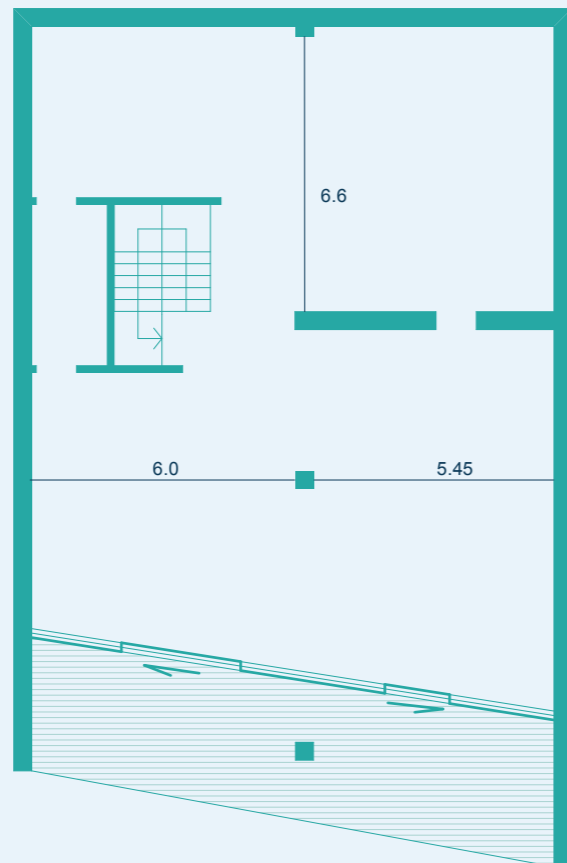

СВОБОДНАЯ
ПЛАНИРОВКА

1-й уровень

2-й уровень

ВИД НА ЧЕРНОЕ МОРЕ

РЕКОМЕНДОВАННОЕ
ПЛАНИРОВОЧНОЕ
РЕШЕНИЕ

1-й уровень

2-й уровень

ВИД НА ЧЕРНОЕ МОРЕ

РАСПОЛОЖЕНИЕ АПАРТАМЕНТА

Парк

Этаж -1 и I

Черное море

ПАРАМЕТРЫ АПАРТАМЕНТА

ОБЩАЯ ПЛОЩАДЬ
268,1 м²

ПЛОЩАДЬ ТЕРРАСЫ
55,7 м²

ПЛОЩАДЬ АПАРТАМЕНТА
212,4 м²