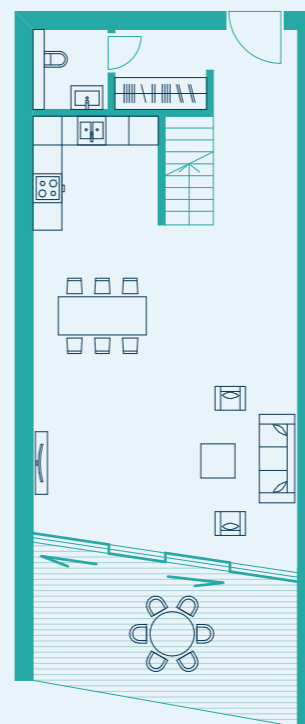

СВОБОДНАЯ
ПЛАНИРОВКА

1-й уровень

2-й уровень

ВИД НА ЧЕРНОЕ МОРЕ

РЕКОМЕНДОВАННОЕ
ПЛАНИРОВОЧНОЕ
РЕШЕНИЕ

1-й уровень

2-й уровень

ВИД НА ЧЕРНОЕ МОРЕ

РАСПОЛОЖЕНИЕ АПАРТАМЕНТА

Парк

Этаж -1 и I

Черное море

ПАРАМЕТРЫ АПАРТАМЕНТА

ОБЩАЯ ПЛОЩАДЬ
268,1 м²

ПЛОЩАДЬ ТЕРРАСЫ
55,7 м²

ПЛОЩАДЬ АПАРТАМЕНТА
212,4 м²