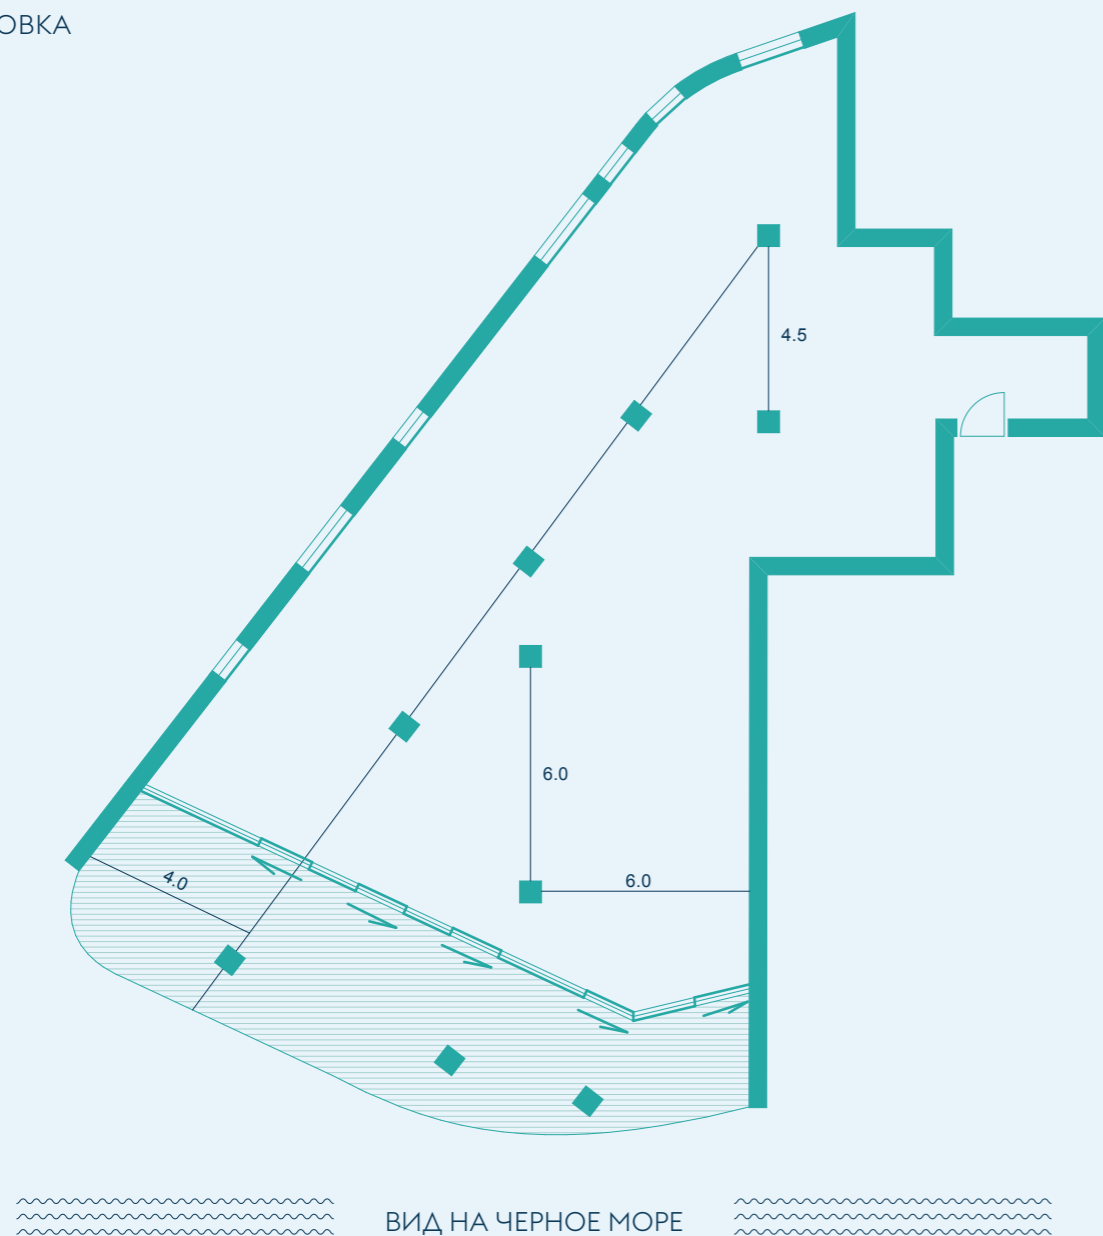

СВОБОДНАЯ
ПЛАНИРОВКА

РЕКОМЕНДОВАННОЕ
ПЛАНИРОВОЧНОЕ
РЕШЕНИЕ

РАСПОЛОЖЕНИЕ АПАРТАМЕНТА

Этаж -I

ПАРАМЕТРЫ АПАРТАМЕНТА

ОБЩАЯ ПЛОЩАДЬ
331,8 м²

ПЛОЩАДЬ ТЕРРАСЫ
71,1 м²

ПЛОЩАДЬ АПАРТАМЕНТА
260,7 м²