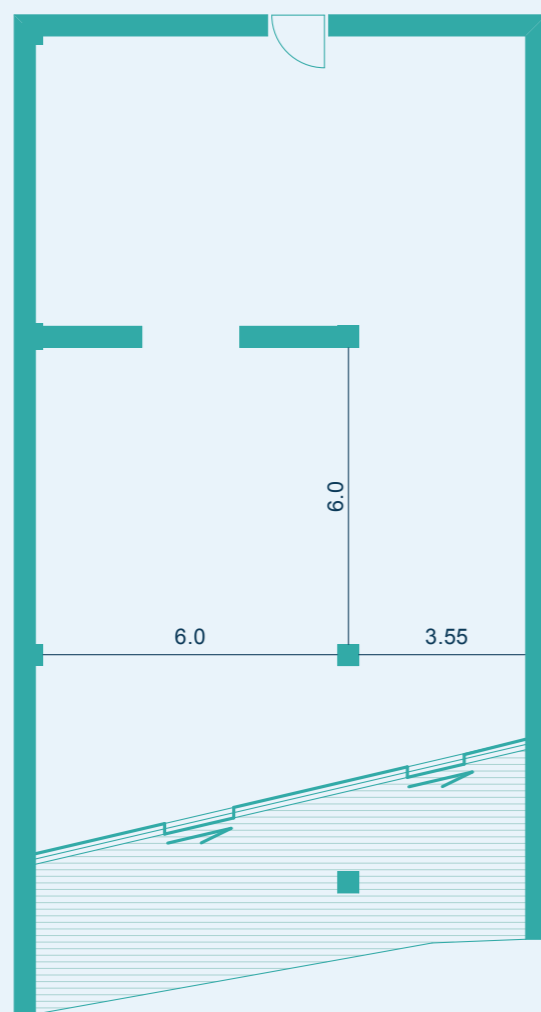

СВОБОДНАЯ
ПЛАНИРОВКА

ВИД НА ЧЕРНОЕ МОРЕ

РЕКОМЕНДОВАННОЕ
ПЛАНИРОВОЧНОЕ
РЕШЕНИЕ

ВИД НА ЧЕРНОЕ МОРЕ

РАСПОЛОЖЕНИЕ АПАРТАМЕНТА

Этаж -2

ПАРАМЕТРЫ АПАРТАМЕНТА

ОБЩАЯ ПЛОЩАДЬ
164,7 м²

ПЛОЩАДЬ ТЕРРАСЫ
27,2 м²

ПЛОЩАДЬ АПАРТАМЕНТА
137,5 м²

СПАЛЬНИ
1

+7 495 980 80 80
reef.live

* все апартаменты реализуются в свободной планировке