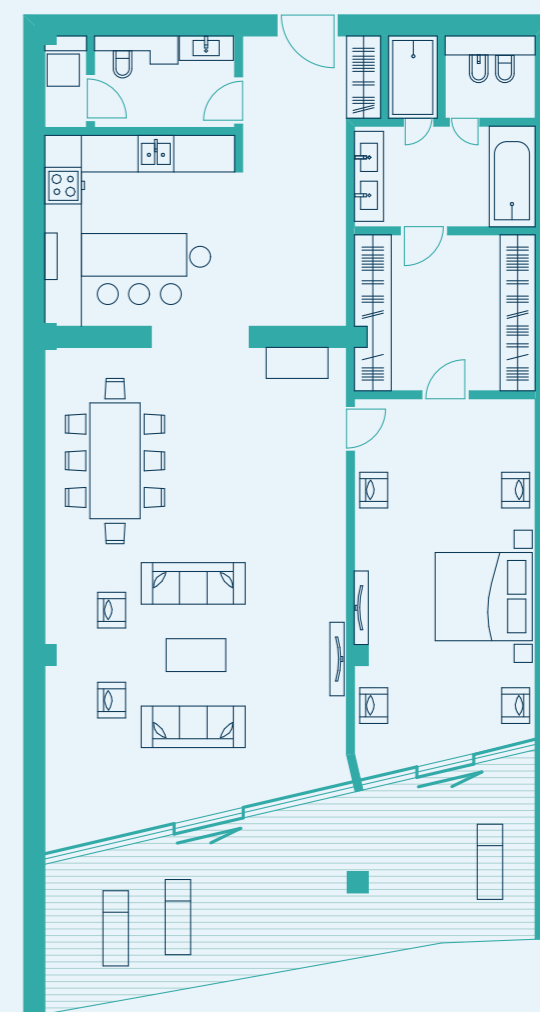

СВОБОДНАЯ
ПЛАНИРОВКА

ВИД НА ЧЕРНОЕ МОРЕ

РЕКОМЕНДОВАННОЕ
ПЛАНИРОВОЧНОЕ
РЕШЕНИЕ

ВИД НА ЧЕРНОЕ МОРЕ

РАСПОЛОЖЕНИЕ АПАРТАМЕНТА

Этаж -2

ПАРАМЕТРЫ АПАРТАМЕНТА

ОБЩАЯ ПЛОЩАДЬ
164,7 м²

ПЛОЩАДЬ ТЕРРАСЫ
27,2 м²

ПЛОЩАДЬ АПАРТАМЕНТА
137,5 м²

СПАЛЬНИ
1

+7 495 980 80 80
reef.live

* все апартаменты реализуются в свободной планировке