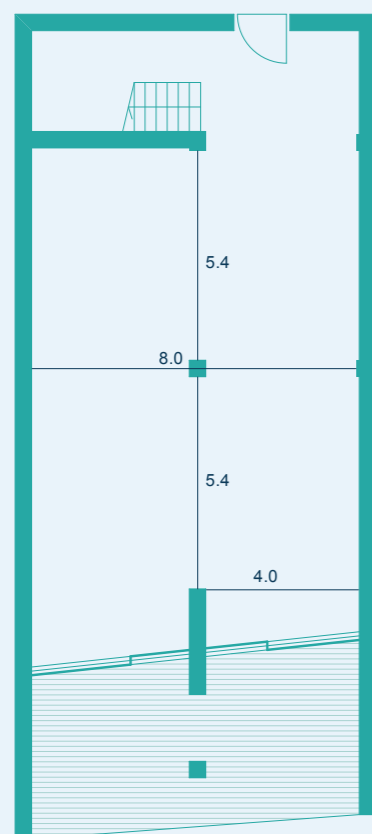

СВОБОДНАЯ
ПЛАНИРОВКА

1-й уровень

2-й уровень

ВИД НА ЧЕРНОЕ МОРЕ

РЕКОМЕНДОВАННОЕ
ПЛАНИРОВОЧНОЕ
РЕШЕНИЕ

1-й уровень

2-й уровень

ВИД НА ЧЕРНОЕ МОРЕ

РАСПОЛОЖЕНИЕ АПАРТАМЕНТА

Парк

Этаж 1 и 2

ПАРАМЕТРЫ АПАРТАМЕНТА

ОБЩАЯ ПЛОЩАДЬ
287,5 м²

ПЛОЩАДЬ ТЕРРАСЫ
56,6 м²

ПЛОЩАДЬ АПАРТАМЕНТА
230,9 м²

СПАЛЬНИ
2