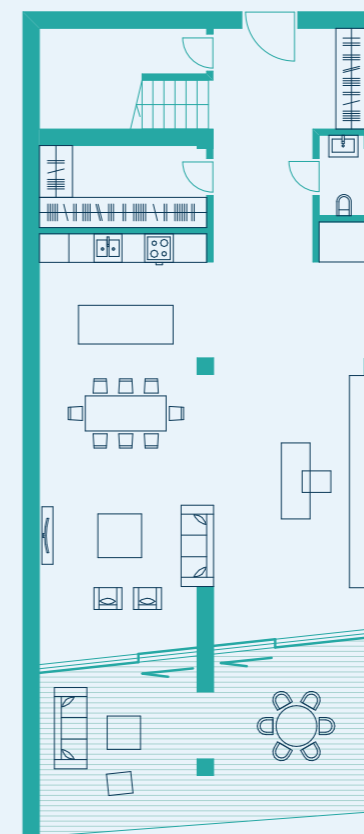

СВОБОДНАЯ
ПЛАНИРОВКА

1-й уровень

2-й уровень

ВИД НА ЧЕРНОЕ МОРЕ

РЕКОМЕНДОВАННОЕ
ПЛАНИРОВОЧНОЕ
РЕШЕНИЕ

1-й уровень

2-й уровень

ВИД НА ЧЕРНОЕ МОРЕ

РАСПОЛОЖЕНИЕ АПАРТАМЕНТА

Парк

Этаж 1 и 2

ПАРАМЕТРЫ АПАРТАМЕНТА

ОБЩАЯ ПЛОЩАДЬ
287,5 м²

ПЛОЩАДЬ ТЕРРАСЫ
56,6 м²

ПЛОЩАДЬ АПАРТАМЕНТА
230,9 м²

СПАЛЬНИ
2