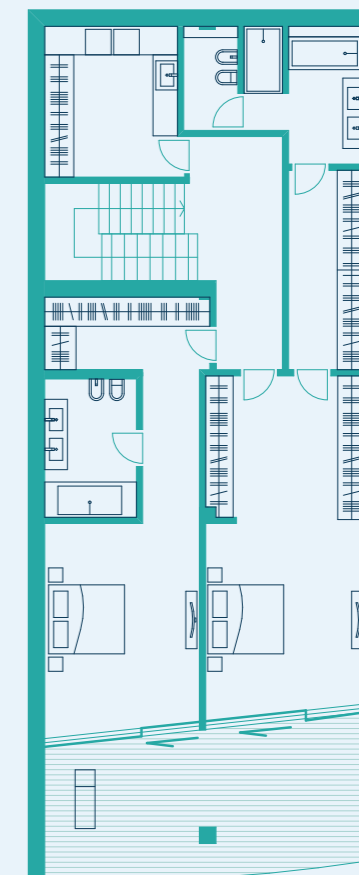

СВОБОДНАЯ
ПЛАНИРОВКА

1-й уровень

2-й уровень

ВИД НА ЧЕРНОЕ МОРЕ

РЕКОМЕНДОВАННОЕ
ПЛАНИРОВОЧНОЕ
РЕШЕНИЕ

1-й уровень

2-й уровень

ВИД НА ЧЕРНОЕ МОРЕ

РАСПОЛОЖЕНИЕ АПАРТАМЕНТА

Парк

Этаж 1 и 2

ПАРАМЕТРЫ АПАРТАМЕНТА

ОБЩАЯ ПЛОЩАДЬ
287,5 м²

ПЛОЩАДЬ ТЕРРАСЫ
56,6 м²

ПЛОЩАДЬ АПАРТАМЕНТА
230,9 м²

СПАЛЬНИ
2