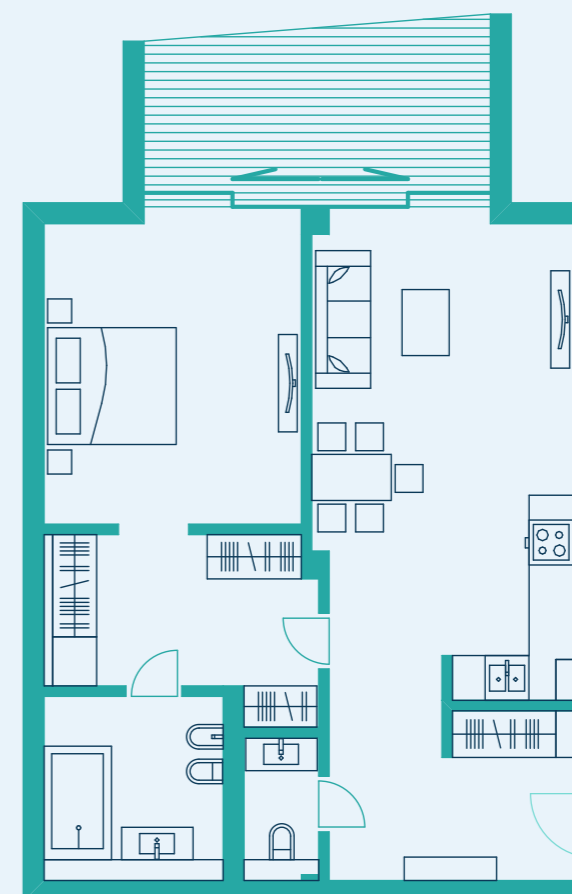

СВОБОДНАЯ
ПЛАНИРОВКА

Вид на парк

РЕКОМЕНДОВАННОЕ
ПЛАНИРОВОЧНОЕ
РЕШЕНИЕ

Вид на парк

РАСПОЛОЖЕНИЕ АПАРТАМЕНТА

Парк

Черное море

Этаж 5

ПАРАМЕТРЫ АПАРТАМЕНТА

ОБЩАЯ ПЛОЩАДЬ
84 м²

ПЛОЩАДЬ ТЕРРАСЫ
10,7 м²

ПЛОЩАДЬ АПАРТАМЕНТА
73,3 м²

СПАЛЬНИ
1

+7 495 980 80 80
reef.live

* все апартаменты реализуются в свободной планировке