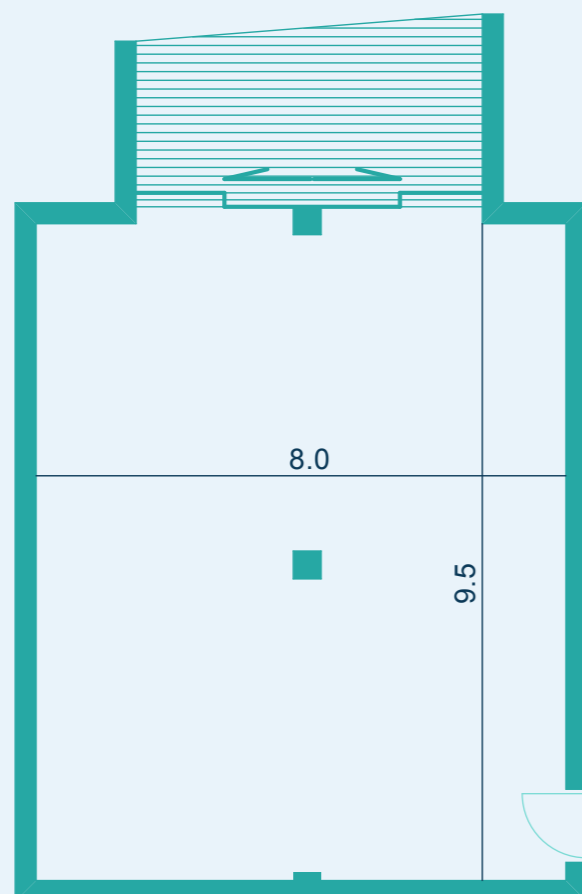

СВОБОДНАЯ
ПЛАНИРОВКА

Вид на парк

РЕКОМЕНДОВАННОЕ
ПЛАНИРОВОЧНОЕ
РЕШЕНИЕ

Вид на парк

РАСПОЛОЖЕНИЕ АПАРТАМЕНТА

Парк

Черное море

Этаж 5

ПАРАМЕТРЫ АПАРТАМЕНТА

ОБЩАЯ ПЛОЩАДЬ
84 м²

ПЛОЩАДЬ ТЕРРАСЫ
10,7 м²

ПЛОЩАДЬ АПАРТАМЕНТА
73,3 м²

СПАЛЬНИ
1

+7 495 980 80 80
reef.live

* все апартаменты реализуются в свободной планировке