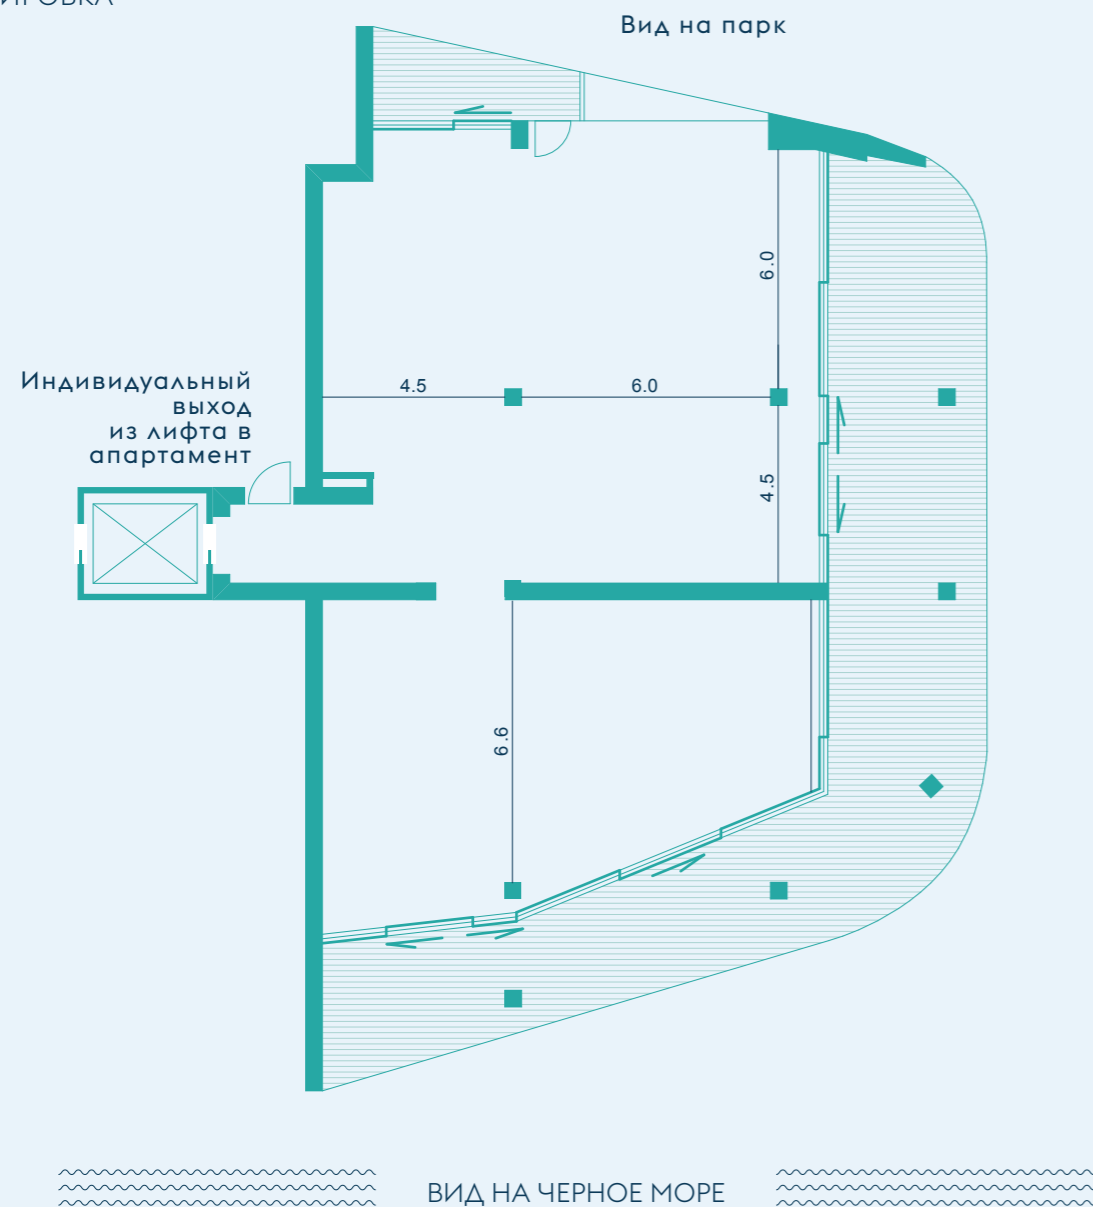

СВОБОДНАЯ
ПЛАНИРОВКА

РЕКОМЕНДОВАННОЕ
ПЛАНИРОВОЧНОЕ
РЕШЕНИЕ

РАСПОЛОЖЕНИЕ АПАРТАМЕНТА

Этаж 6

ПАРАМЕТРЫ АПАРТАМЕНТА

ОБЩАЯ ПЛОЩАДЬ
290,3 м²

ПЛОЩАДЬ ТЕРРАСЫ
94,2 м²

ПЛОЩАДЬ АПАРТАМЕНТА
196,1 м²