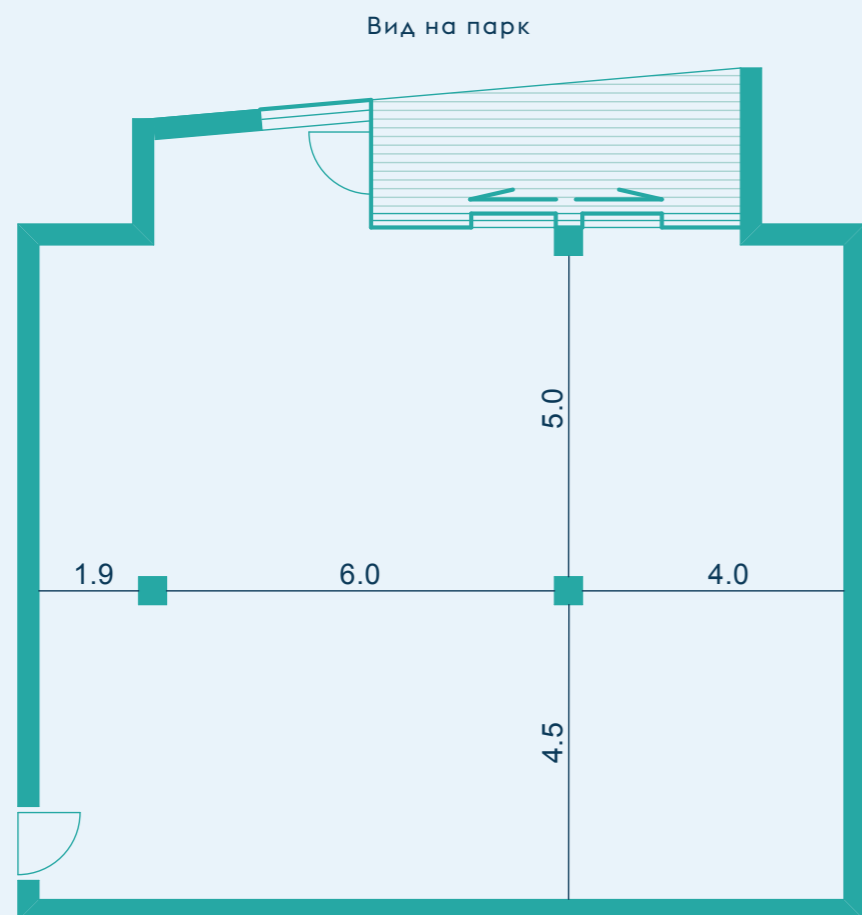

СВОБОДНАЯ  
ПЛАНИРОВКА

РЕКОМЕНДОВАННОЕ  
ПЛАНИРОВОЧНОЕ  
РЕШЕНИЕ

РАСПОЛОЖЕНИЕ АПАРТАМЕНТА

Этаж 6

ПАРАМЕТРЫ АПАРТАМЕНТА

ОБЩАЯ ПЛОЩАДЬ  
124,4 м<sup>2</sup>

ПЛОЩАДЬ ТЕРРАСЫ  
8,4 м<sup>2</sup>

ПЛОЩАДЬ АПАРТАМЕНТА  
116 м<sup>2</sup>