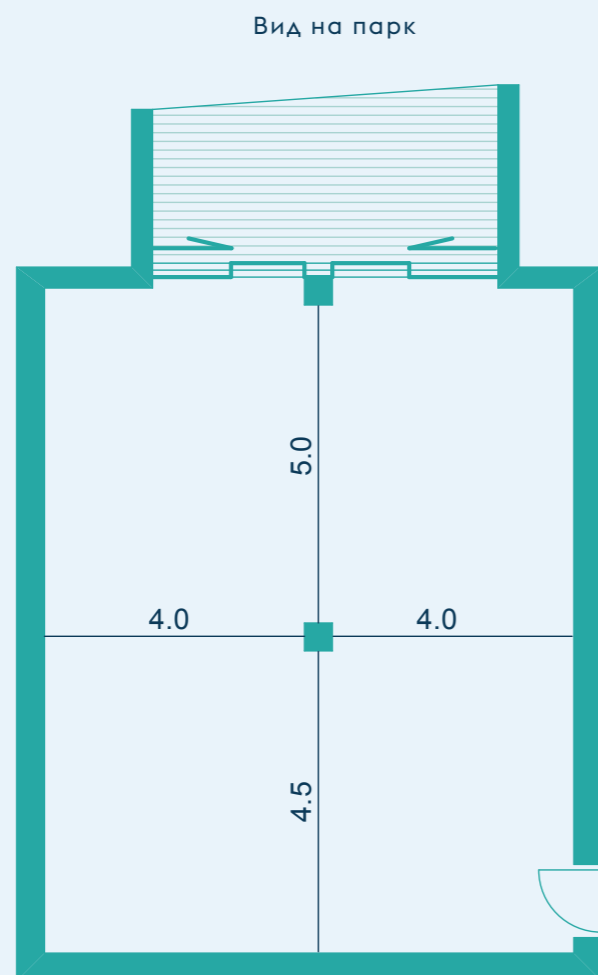

СВОБОДНАЯ
ПЛАНИРОВКА

РЕКОМЕНДОВАННОЕ
ПЛАНИРОВОЧНОЕ
РЕШЕНИЕ

РАСПОЛОЖЕНИЕ АПАРТАМЕНТА

Парк

Этаж 6

Черное море

ПАРАМЕТРЫ АПАРТАМЕНТА

ОБЩАЯ ПЛОЩАДЬ
84 м²

ПЛОЩАДЬ ТЕРРАСЫ
10,7 м²

ПЛОЩАДЬ АПАРТАМЕНТА
73,3 м²

СПАЛЬНИ
1

+7 495 980 80 80
reef.live

* все апартаменты реализуются в свободной планировке