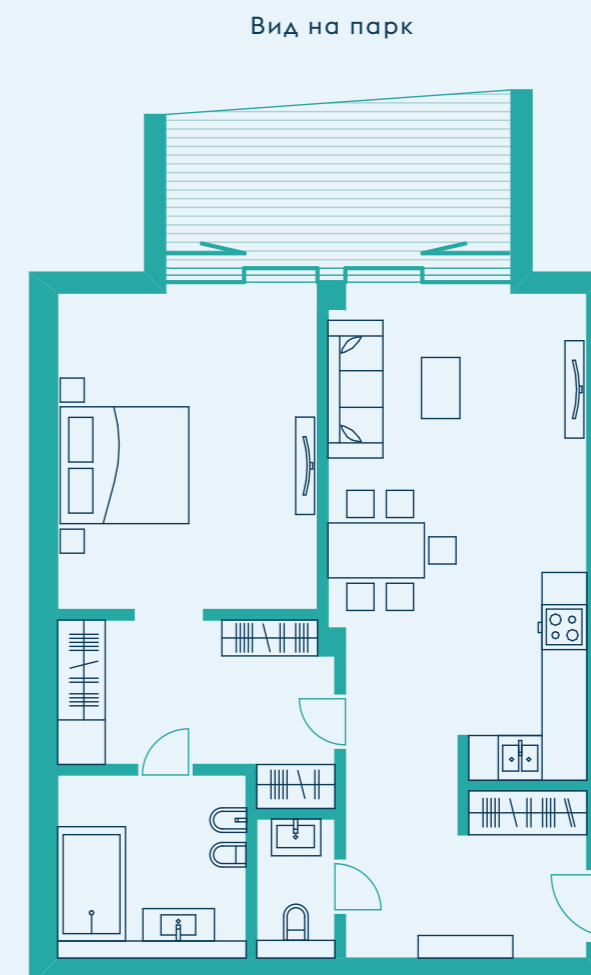

СВОБОДНАЯ
ПЛАНИРОВКА

РЕКОМЕНДОВАННОЕ
ПЛАНИРОВОЧНОЕ
РЕШЕНИЕ

РАСПОЛОЖЕНИЕ АПАРТАМЕНТА

Парк

Этаж 6

Черное море

ПАРАМЕТРЫ АПАРТАМЕНТА

ОБЩАЯ ПЛОЩАДЬ
84 м²

ПЛОЩАДЬ ТЕРРАСЫ
10,7 м²

ПЛОЩАДЬ АПАРТАМЕНТА
73,3 м²

СПАЛЬНИ
1

+7 495 980 80 80
reef.live

* все апартаменты реализуются в свободной планировке