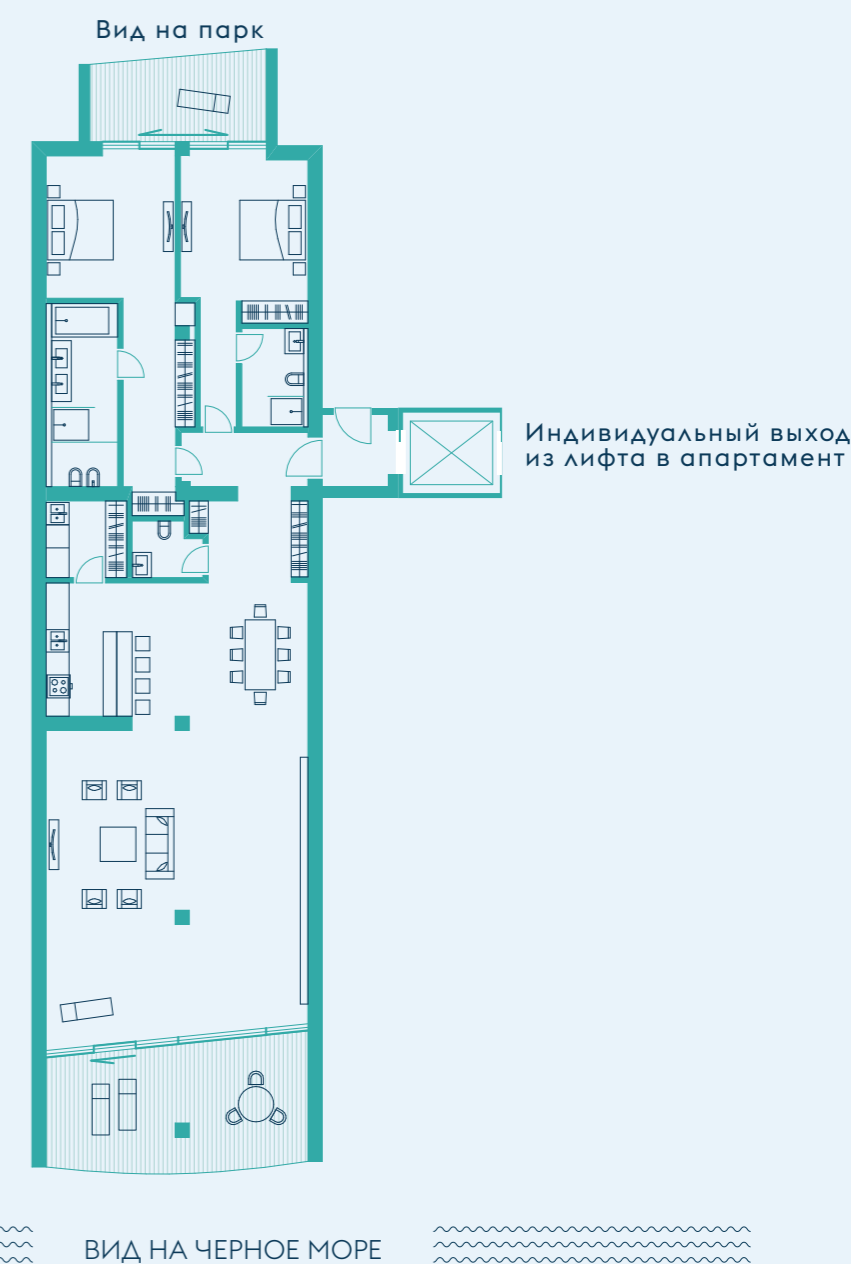

СВОБОДНАЯ  
ПЛАНИРОВКА

РЕКОМЕНДОВАННОЕ  
ПЛАНИРОВОЧНОЕ  
РЕШЕНИЕ

РАСПОЛОЖЕНИЕ АПАРТАМЕНТА

Этаж 2

ПАРАМЕТРЫ АПАРТАМЕНТА

ОБЩАЯ ПЛОЩАДЬ  
**231,7 м<sup>2</sup>**

ПЛОЩАДЬ ТЕРРАСЫ  
**37,6 м<sup>2</sup>**

ПЛОЩАДЬ АПАРТАМЕНТА  
**194,1 м<sup>2</sup>**