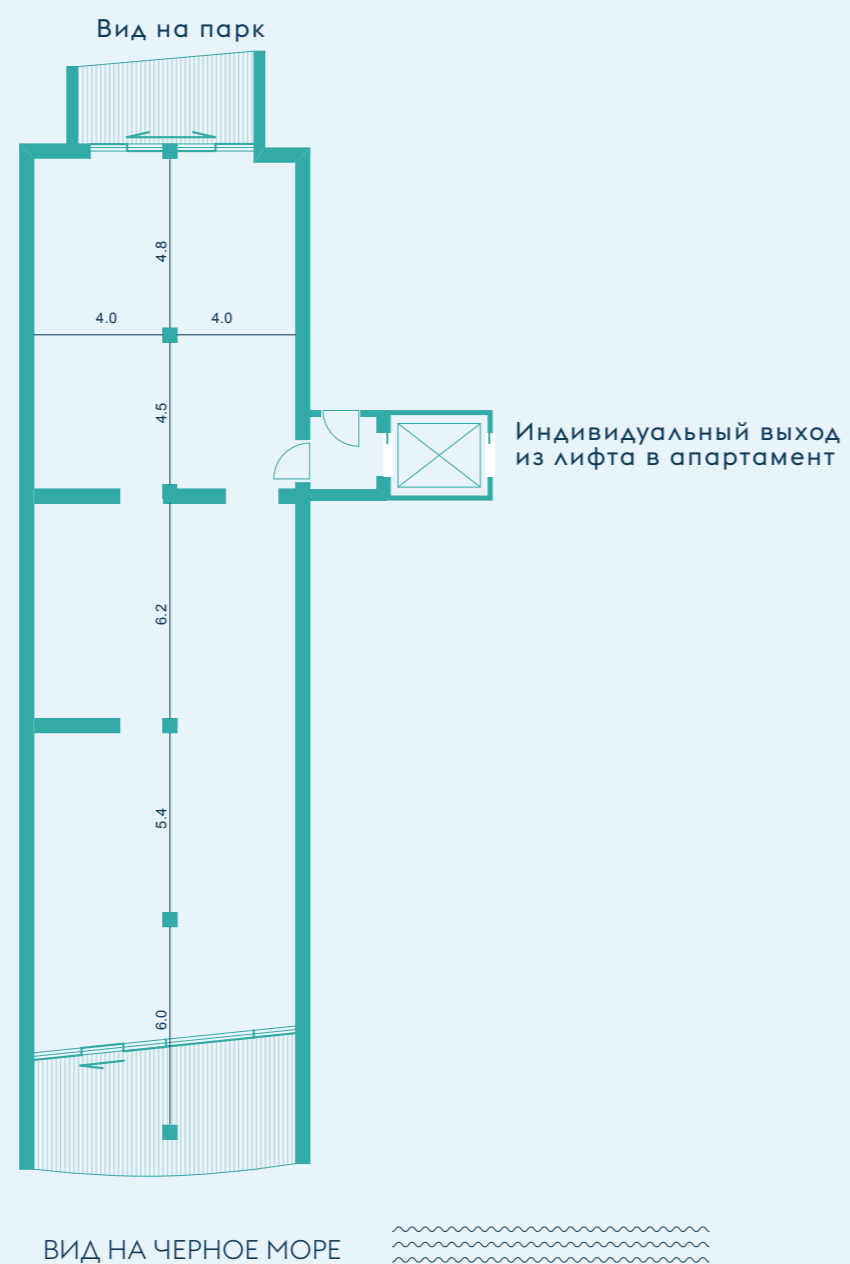

СВОБОДНАЯ  
ПЛАНИРОВКА

РЕКОМЕНДОВАННОЕ  
ПЛАНИРОВОЧНОЕ  
РЕШЕНИЕ

РАСПОЛОЖЕНИЕ АПАРТАМЕНТА

Этаж 2

ПАРАМЕТРЫ АПАРТАМЕНТА

ОБЩАЯ ПЛОЩАДЬ  
**231,7 м<sup>2</sup>**

ПЛОЩАДЬ ТЕРРАСЫ  
**37,6 м<sup>2</sup>**

ПЛОЩАДЬ АПАРТАМЕНТА  
**194,1 м<sup>2</sup>**