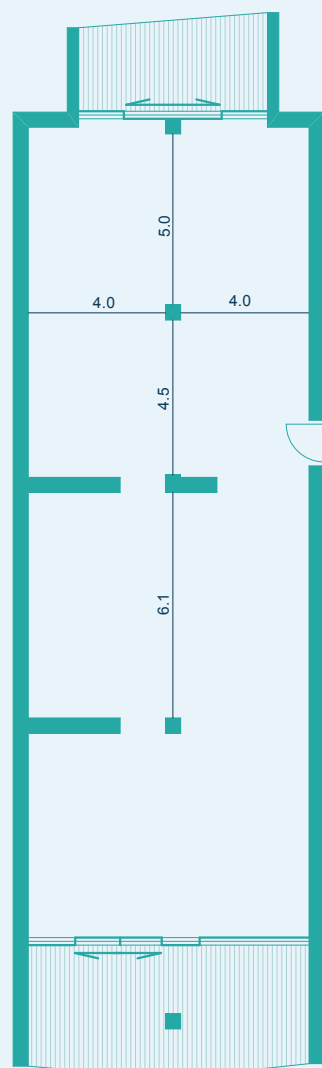

СВОБОДНАЯ  
ПЛАНИРОВКА

Вид на парк

ВИД НА ЧЕРНОЕ МОРЕ

РАСПОЛОЖЕНИЕ АПАРТАМЕНТА

Парк

Черное море

Этаж 4

РЕКОМЕНДОВАННОЕ  
ПЛАНИРОВОЧНОЕ  
РЕШЕНИЕ

Вид на парк

ВИД НА ЧЕРНОЕ МОРЕ

ПАРАМЕТРЫ АПАРТАМЕНТА

ОБЩАЯ ПЛОЩАДЬ  
202,1 м<sup>2</sup>

ПЛОЩАДЬ ТЕРРАСЫ  
34,7 м<sup>2</sup>

ПЛОЩАДЬ АПАРТАМЕНТА  
167,4 м<sup>2</sup>

СПАЛЬНИ  
2

+7 495 980 80 80  
reef.live

\* все апартаменты реализуются в свободной планировке