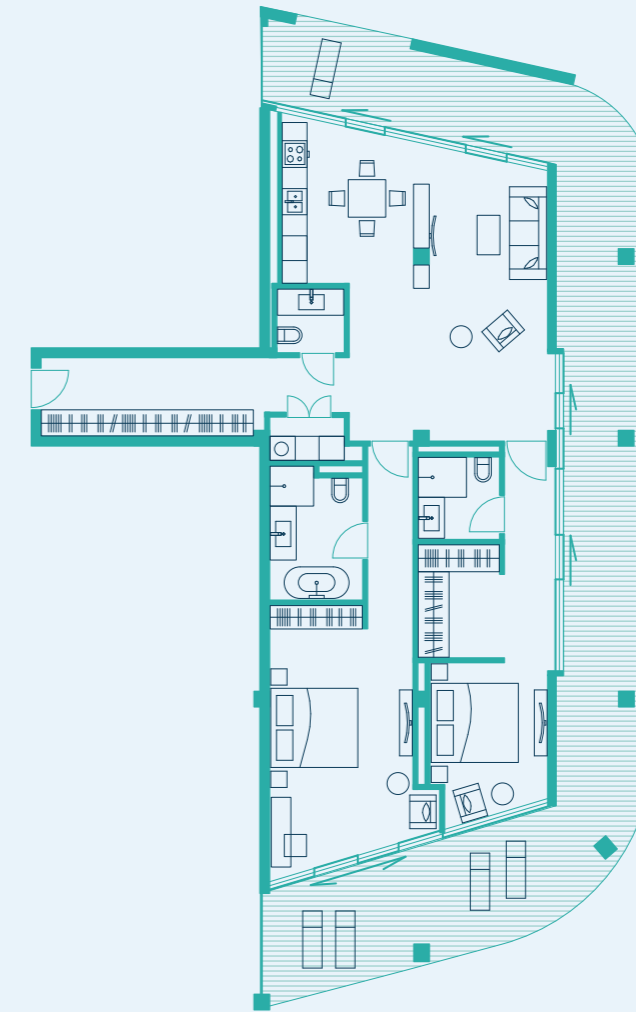

**АПАРТАМЕНТ С ПАНОРАМНЫМ ВИДОМ НА МОРЕ И ПАРК,
ОБЗОРНАЯ ТЕРРАСА НА ТРИ СТОРОНЫ**

№23/3

СВОБОДНАЯ
ПЛАНИРОВКА

Вид на парк

ВИД НА ЧЕРНОЕ МОРЕ

РЕКОМЕНДОВАННОЕ
ПЛАНИРОВОЧНОЕ
РЕШЕНИЕ

Вид на парк

ВИД НА ЧЕРНОЕ МОРЕ

РАСПОЛОЖЕНИЕ АПАРТАМЕНТА

Этаж 3

ПАРАМЕТРЫ АПАРТАМЕНТА

ОБЩАЯ ПЛОЩАДЬ
211,4 м²

ПЛОЩАДЬ ТЕРРАСЫ
83,7 м²

ПЛОЩАДЬ АПАРТАМЕНТА
127,7 м²

СПАЛЬНИ
2

+7 495 980 80 80
reef.live

* все апартаменты реализуются в свободной планировке