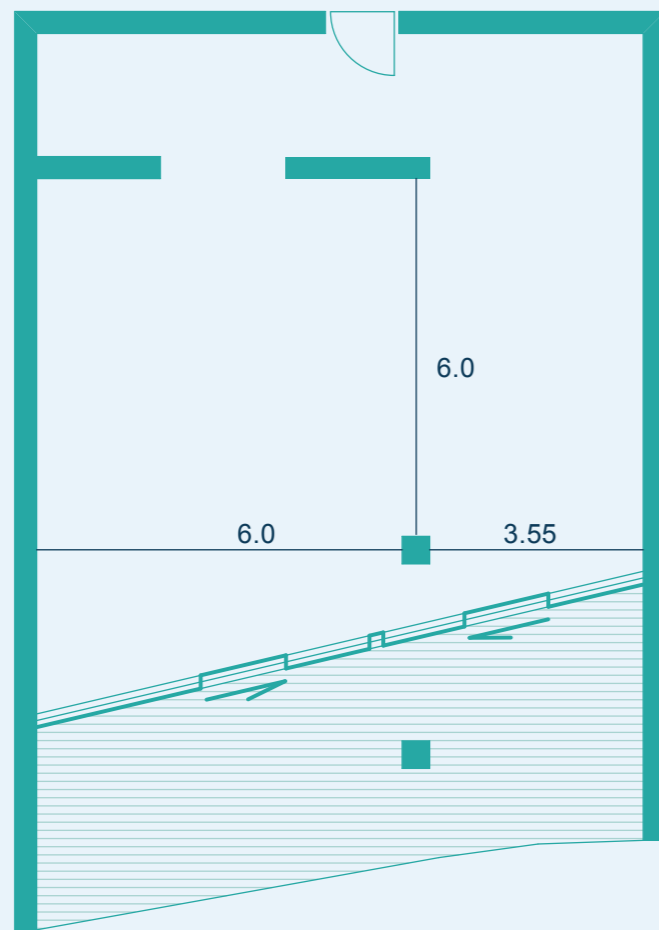

СВОБОДНАЯ
ПЛАНИРОВКА

ВИД НА ЧЕРНОЕ МОРЕ

РЕКОМЕНДОВАННОЕ
ПЛАНИРОВОЧНОЕ
РЕШЕНИЕ

ВИД НА ЧЕРНОЕ МОРЕ

РАСПОЛОЖЕНИЕ АПАРТАМЕНТА

Этаж -I

ПАРАМЕТРЫ АПАРТАМЕНТА

ОБЩАЯ ПЛОЩАДЬ
115,1 м²

ПЛОЩАДЬ ТЕРРАСЫ
28,8 м²

ПЛОЩАДЬ АПАРТАМЕНТА
86,3 м²

СПАЛЬНИ
1

* все апартаменты реализуются в свободной планировке

+7 495 980 80 80
reef.live