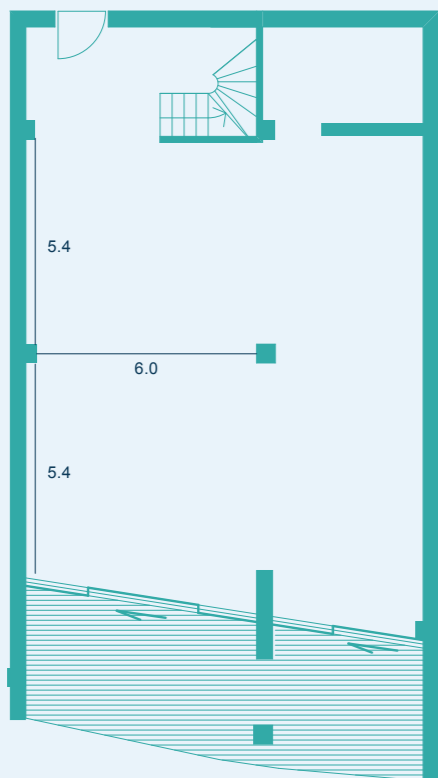

СВОБОДНАЯ
ПЛАНИРОВКА

1-й уровень

2-й уровень

РЕКОМЕНДОВАННОЕ
ПЛАНИРОВОЧНОЕ
РЕШЕНИЕ

1-й уровень

2-й уровень

РАСПОЛОЖЕНИЕ АПАРТАМЕНТА

Парк

Этаж -1 и I

ПАРАМЕТРЫ АПАРТАМЕНТА

ОБЩАЯ ПЛОЩАДЬ
363,2 м²

ПЛОЩАДЬ ТЕРРАСЫ
71,2 м²

ПЛОЩАДЬ АПАРТАМЕНТА
292,0 м²

СПАЛЬНИ
4

+7 495 980 80 80
reef.live

* все апартаменты реализуются в свободной планировке