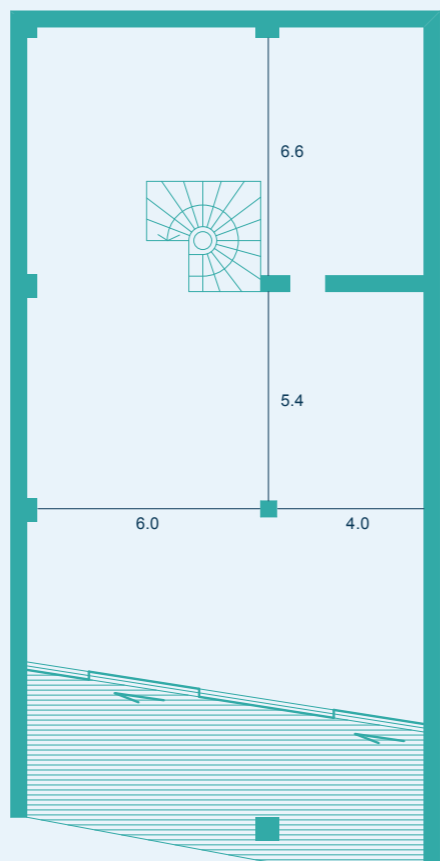

СВОБОДНАЯ
ПЛАНИРОВКА

1-й уровень

2-й уровень

РЕКОМЕНДОВАННОЕ
ПЛАНИРОВОЧНОЕ
РЕШЕНИЕ

1-й уровень

2-й уровень

РАСПОЛОЖЕНИЕ АПАРТАМЕНТА

Парк

Этаж -1 и I

ПАРАМЕТРЫ АПАРТАМЕНТА

ОБЩАЯ ПЛОЩАДЬ
363,2 м²

ПЛОЩАДЬ ТЕРРАСЫ
71,2 м²

ПЛОЩАДЬ АПАРТАМЕНТА
292,0 м²

СПАЛЬНИ
4

+7 495 980 80 80
reef.live

* все апартаменты реализуются в свободной планировке