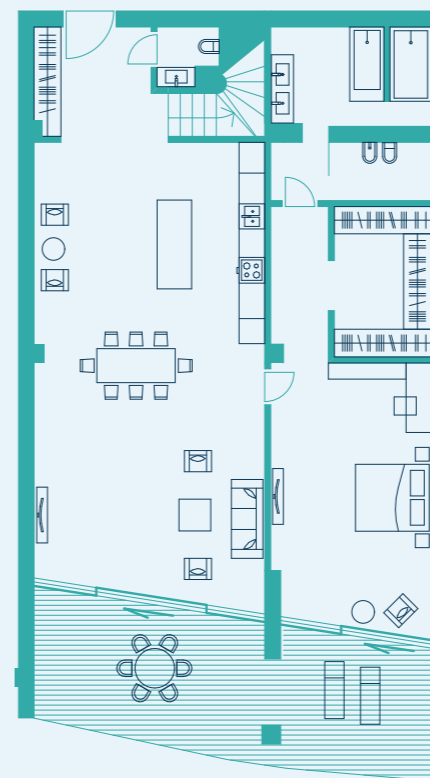

СВОБОДНАЯ
ПЛАНИРОВКА

1-й уровень

2-й уровень

РЕКОМЕНДОВАННОЕ
ПЛАНИРОВОЧНОЕ
РЕШЕНИЕ

1-й уровень

2-й уровень

РАСПОЛОЖЕНИЕ АПАРТАМЕНТА

Парк

Этаж -1 и I

ПАРАМЕТРЫ АПАРТАМЕНТА

ОБЩАЯ ПЛОЩАДЬ
363,2 м²

ПЛОЩАДЬ ТЕРРАСЫ
71,2 м²

ПЛОЩАДЬ АПАРТАМЕНТА
292,0 м²

СПАЛЬНИ
4

+7 495 980 80 80
reef.live

* все апартаменты реализуются в свободной планировке