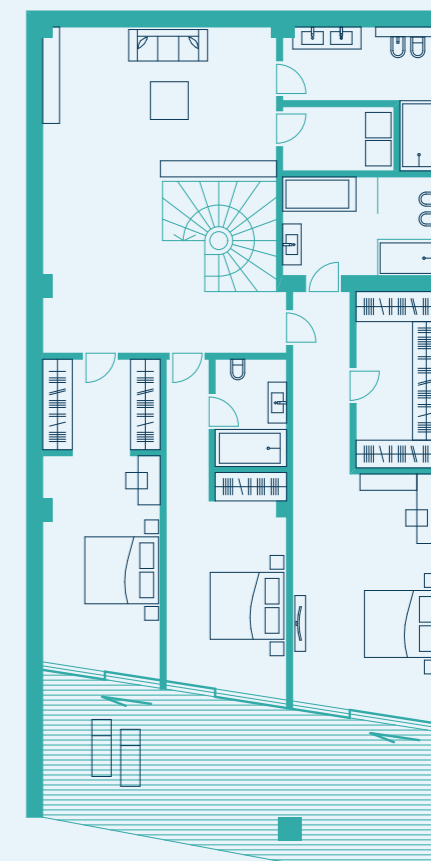

СВОБОДНАЯ
ПЛАНИРОВКА

1-й уровень

2-й уровень

РЕКОМЕНДОВАННОЕ
ПЛАНИРОВОЧНОЕ
РЕШЕНИЕ

1-й уровень

2-й уровень

РАСПОЛОЖЕНИЕ АПАРТАМЕНТА

Парк

Этаж -1 и I

ПАРАМЕТРЫ АПАРТАМЕНТА

ОБЩАЯ ПЛОЩАДЬ
363,2 м²

ПЛОЩАДЬ ТЕРРАСЫ
71,2 м²

ПЛОЩАДЬ АПАРТАМЕНТА
292,0 м²

СПАЛЬНИ
4

+7 495 980 80 80
reef.live

* все апартаменты реализуются в свободной планировке