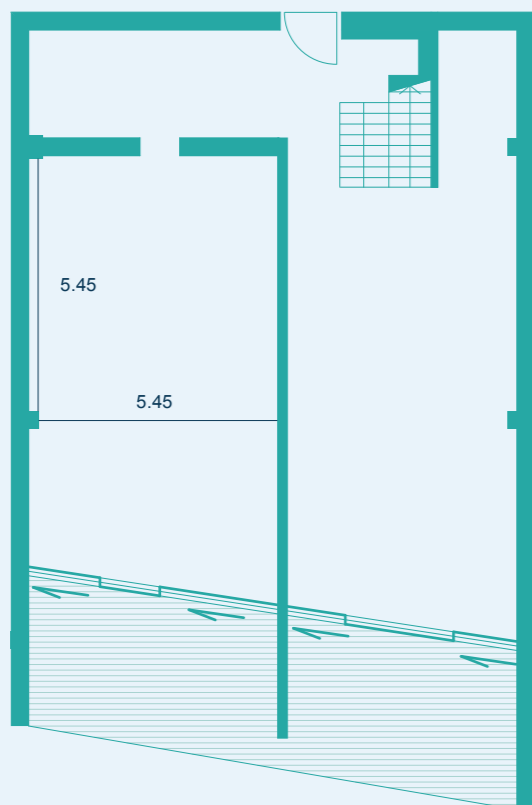

СВОБОДНАЯ  
ПЛАНИРОВКА

1-й уровень

2-й уровень

ВИД НА ЧЕРНОЕ МОРЕ

РЕКОМЕНДОВАННОЕ  
ПЛАНИРОВОЧНОЕ  
РЕШЕНИЕ

1-й уровень

2-й уровень

ВИД НА ЧЕРНОЕ МОРЕ

РАСПОЛОЖЕНИЕ АПАРТАМЕНТА

Парк

Этаж -I и I

Черное море

ПАРАМЕТРЫ АПАРТАМЕНТА

ОБЩАЯ ПЛОЩАДЬ  
**258,7 м<sup>2</sup>**

ПЛОЩАДЬ ТЕРРАСЫ  
**54 м<sup>2</sup>**

ПЛОЩАДЬ АПАРТАМЕНТА  
**204,7 м<sup>2</sup>**