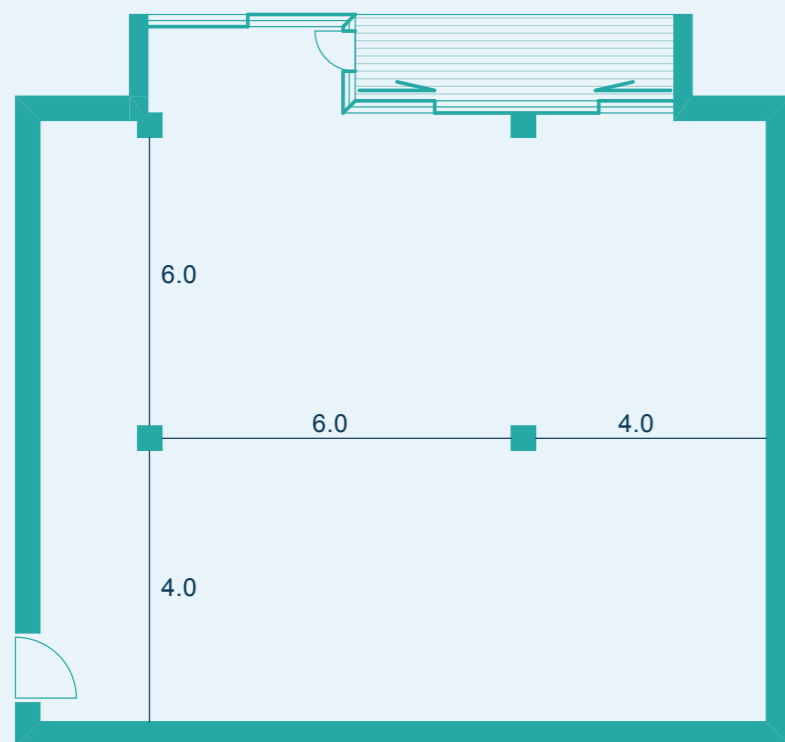

СВОБОДНАЯ
ПЛАНИРОВКА

Вид на парк

РЕКОМЕНДОВАННОЕ
ПЛАНИРОВОЧНОЕ
РЕШЕНИЕ

Вид на парк

РАСПОЛОЖЕНИЕ АПАРТАМЕНТА

Парк

Этаж 4

Черное море

ПАРАМЕТРЫ АПАРТАМЕНТА

ОБЩАЯ ПЛОЩАДЬ
121,2 м²

ПЛОЩАДЬ ТЕРРАСЫ
6,1 м²

ПЛОЩАДЬ АПАРТАМЕНТА
115,1 м²

СПАЛЬНИ
2

+7 495 980 80 80
reef.live

* все апартаменты реализуются в свободной планировке