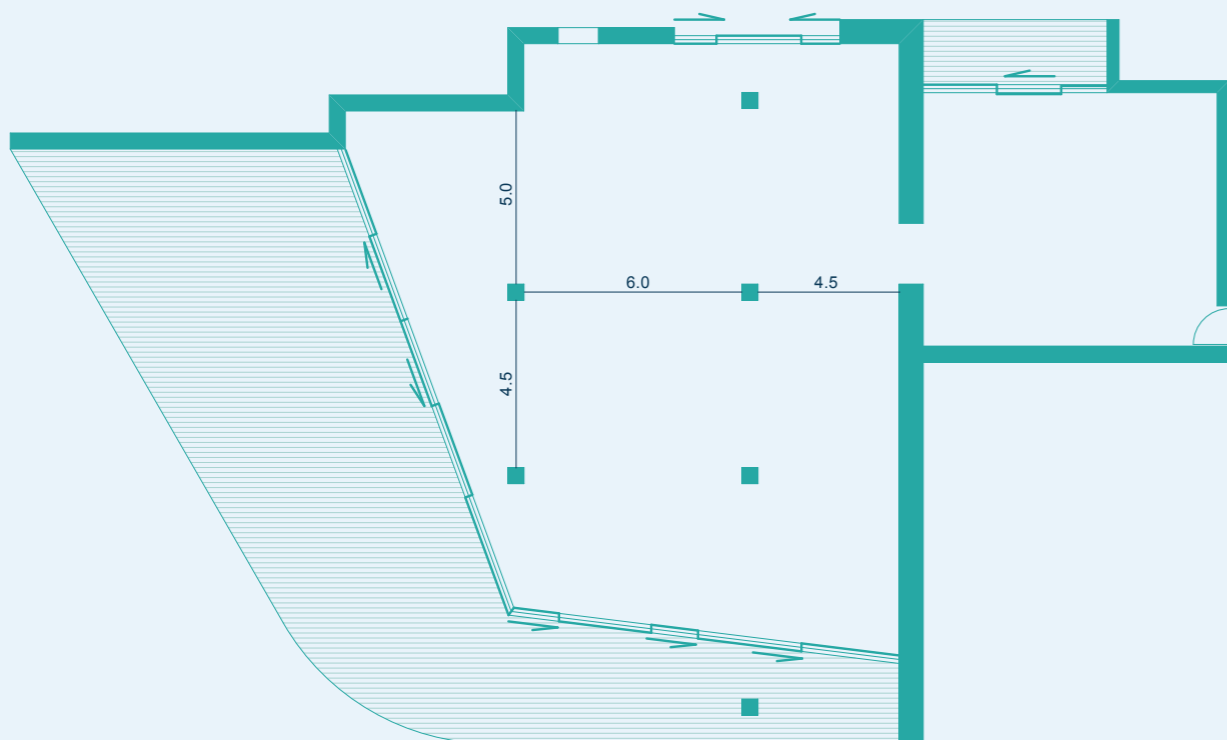

СВОБОДНАЯ  
ПЛАНИРОВКА

Вид на парк

ВИД НА ЧЕРНОЕ МОРЕ

РАСПОЛОЖЕНИЕ АПАРТАМЕНТА

Парк

Черное море

Этаж 6

ПЛАНИРОВОЧНОЕ  
РЕШЕНИЕ

Вид на парк

ВИД НА ЧЕРНОЕ МОРЕ

ПАРАМЕТРЫ АПАРТАМЕНТА

ОБЩАЯ ПЛОЩАДЬ  
**380,7 м<sup>2</sup>**

ПЛОЩАДЬ ТЕРРАСЫ  
**166,1 м<sup>2</sup>**

ПЛОЩАДЬ АПАРТАМЕНТА  
**214,6 м<sup>2</sup>**

СПАЛЬНИ  
**2**

+7 495 980 80 80  
reef.live

\* все апартаменты реализуются в свободной планировке