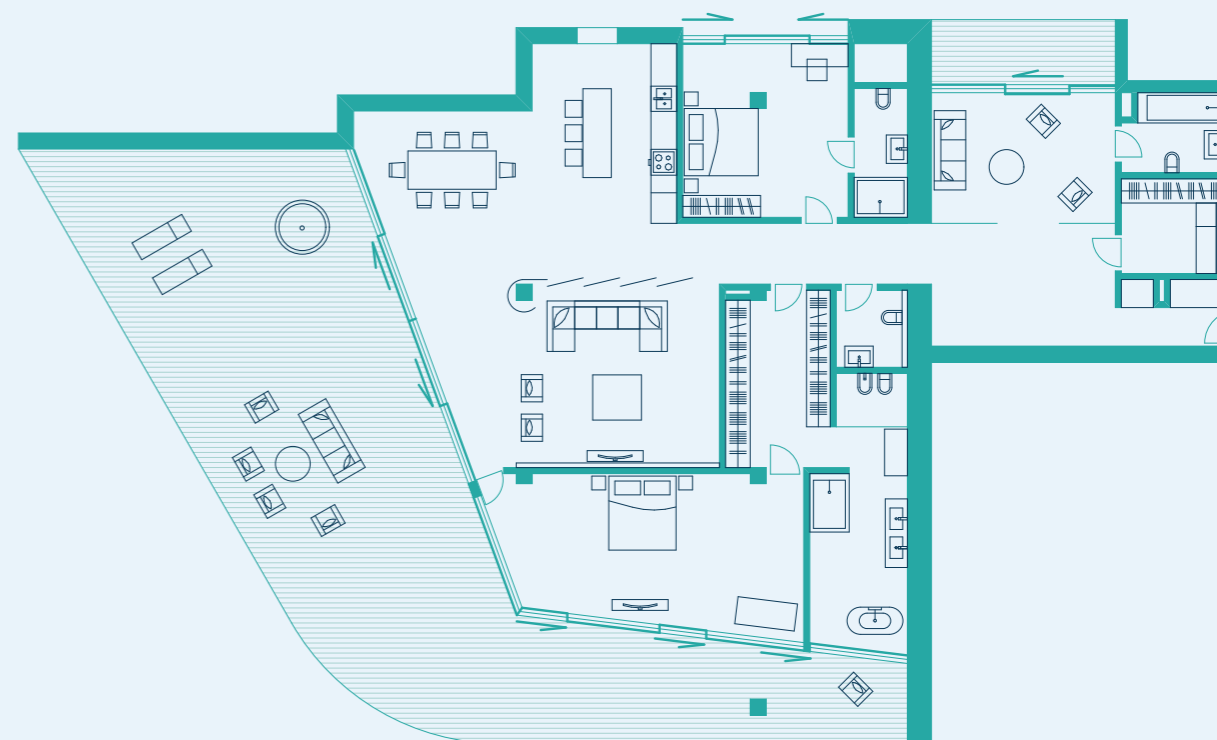

СВОБОДНАЯ  
ПЛАНИРОВКА

Вид на парк

ВИД НА ЧЕРНОЕ МОРЕ

РАСПОЛОЖЕНИЕ АПАРТАМЕНТА

Парк

Черное море

Этаж 6

ПЛАНИРОВОЧНОЕ  
РЕШЕНИЕ

Вид на парк

ВИД НА ЧЕРНОЕ МОРЕ

ПАРАМЕТРЫ АПАРТАМЕНТА

ОБЩАЯ ПЛОЩАДЬ  
**380,7 м<sup>2</sup>**

ПЛОЩАДЬ ТЕРРАСЫ  
**166,1 м<sup>2</sup>**

ПЛОЩАДЬ АПАРТАМЕНТА  
**214,6 м<sup>2</sup>**

СПАЛЬНИ  
**2**

+7 495 980 80 80  
reef.live

\* все апартаменты реализуются в свободной планировке