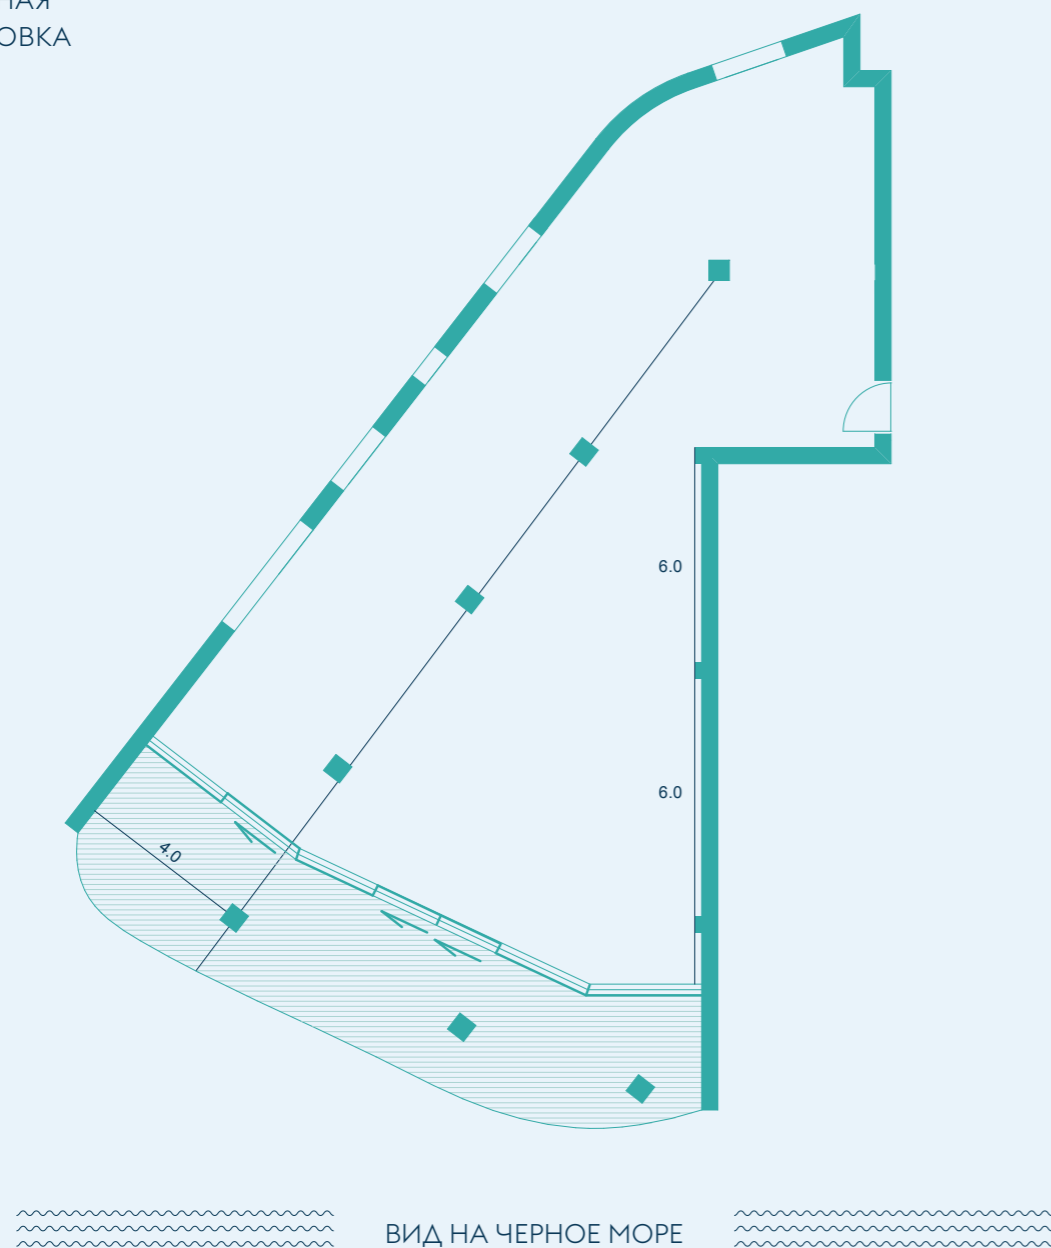

СВОБОДНАЯ
ПЛАНИРОВКА

РЕКОМЕНДОВАННОЕ
ПЛАНИРОВОЧНОЕ
РЕШЕНИЕ

РАСПОЛОЖЕНИЕ АПАРТАМЕНТА

ПАРАМЕТРЫ АПАРТАМЕНТА

ОБЩАЯ ПЛОЩАДЬ
274,1 м²

ПЛОЩАДЬ ТЕРРАСЫ
63,5 м²

ПЛОЩАДЬ АПАРТАМЕНТА
210,6 м²

СПАЛЬНИ
3