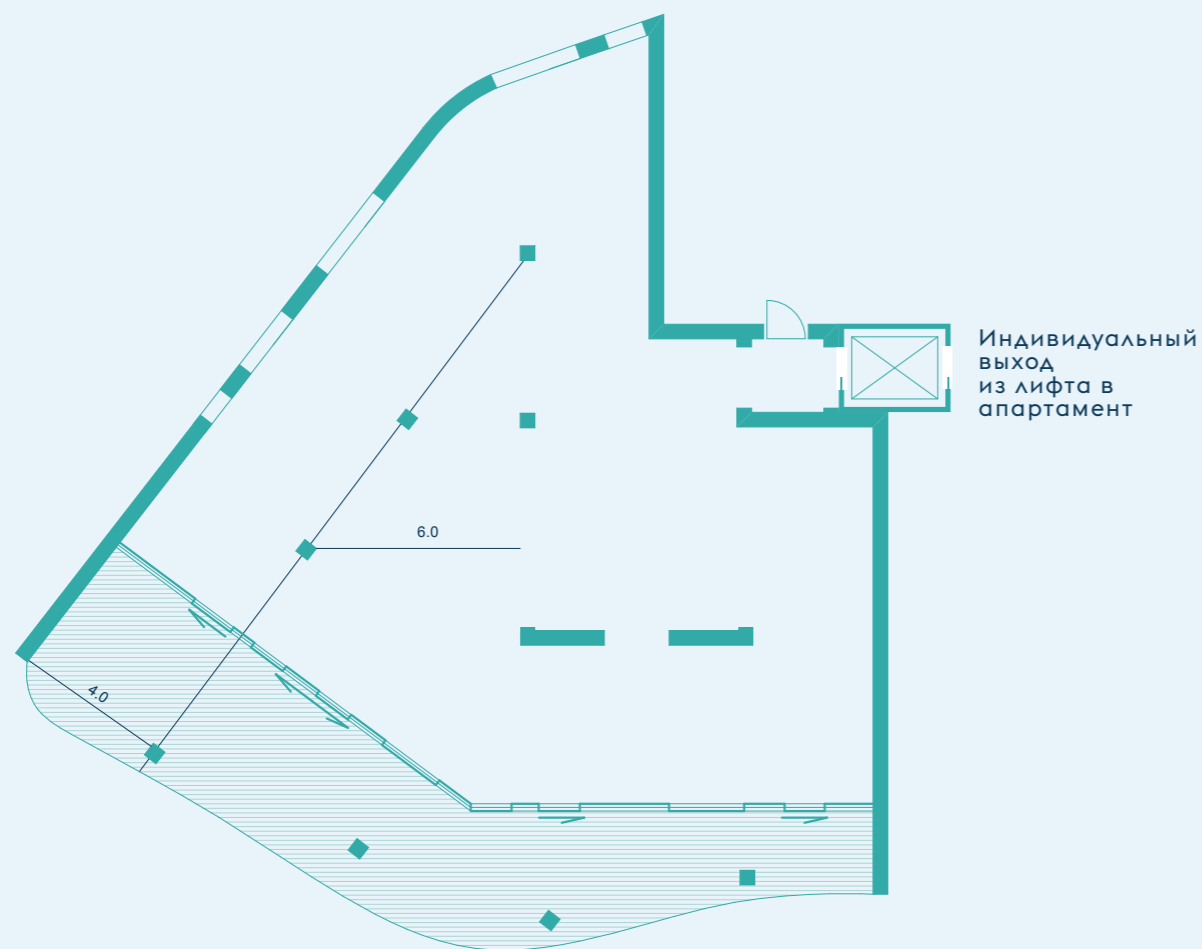

СВОБОДНАЯ
ПЛАНИРОВКА

ВИД НА ЧЕРНОЕ МОРЕ

РЕКОМЕНДОВАННОЕ
ПЛАНИРОВОЧНОЕ
РЕШЕНИЕ

ВИД НА ЧЕРНОЕ МОРЕ

РАСПОЛОЖЕНИЕ АПАРТАМЕНТА

Этаж 2

ПАРАМЕТРЫ АПАРТАМЕНТА

ОБЩАЯ ПЛОЩАДЬ
360,4 м²

ПЛОЩАДЬ ТЕРРАСЫ
97,8 м²

ПЛОЩАДЬ АПАРТАМЕНТА
262,6 м²

СПАЛЬНИ
4

+7 495 980 80 80
reef.live

* все апартаменты реализуются в свободной планировке