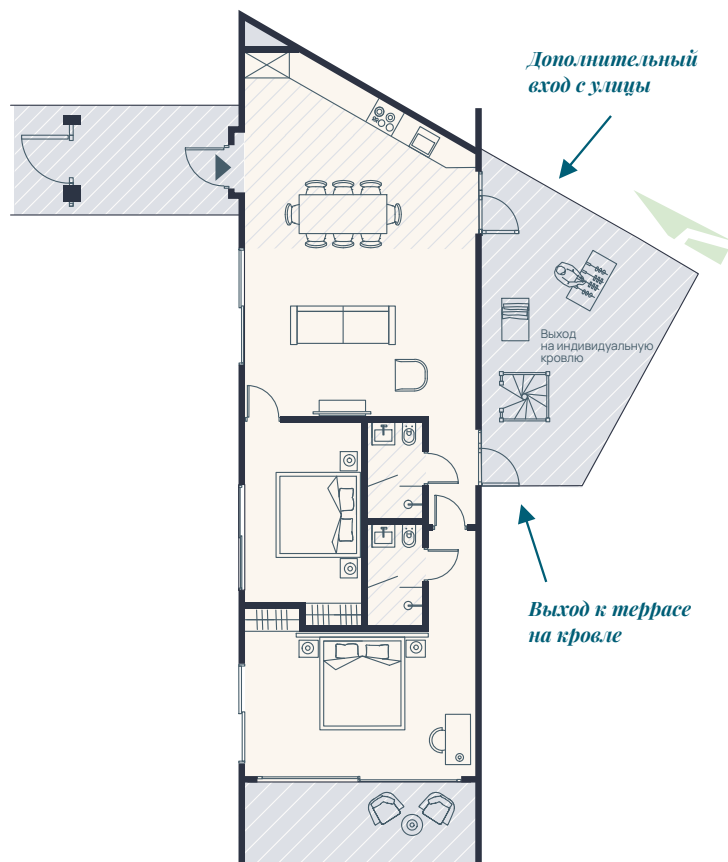

Одноуровневая резиденция *E* с террасой на кровле

3-й уровень

Кровля

Вид на море и олендарий

Breeze Home

REEF RESIDENCE

Общая площадь

267,4 м²

Внутренняя площадь

103,3 м²

Площадь террас и балконов

164,1 м²

- ☞ Три отдельных входа
- ☞ Четыре панорамных окна
- ☞ Терраса на кровле с биоклиматической перголой
- ☞ Просторный балкон
- ☞ Вид на море, частный парк и бассейн

Вид на море