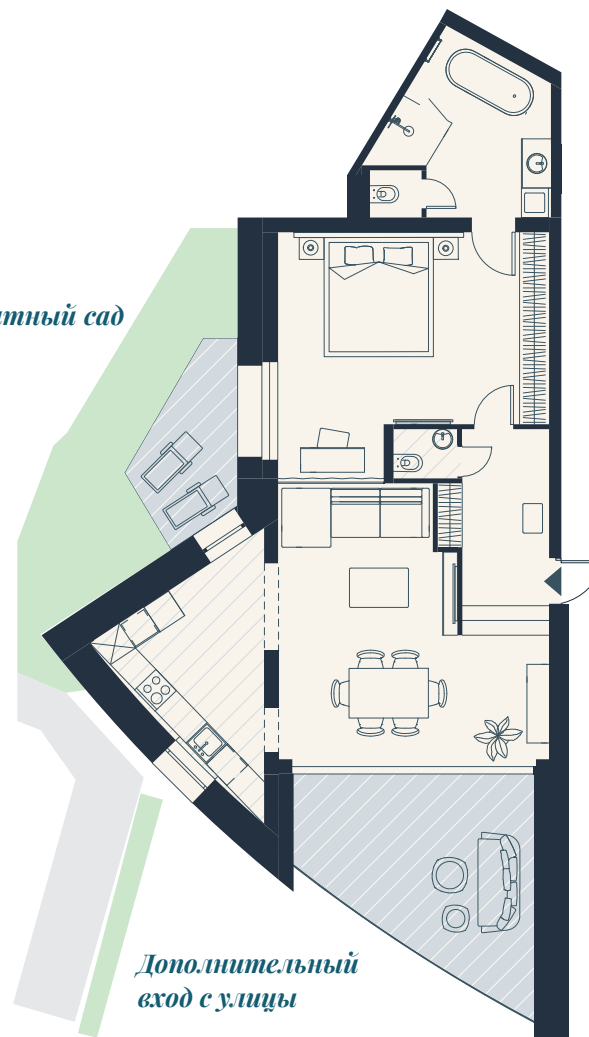

Одноуровневая резиденция А

breeze.reef.live

Общая площадь – 109,5 м²

Внутренняя площадь – 85,0 м²

Площадь террас и балконов – 24,5 м²

Приватный сад

Дополнительный
вход с улицы

Вид на море и дендрарий

1-й уровень

Вид на море