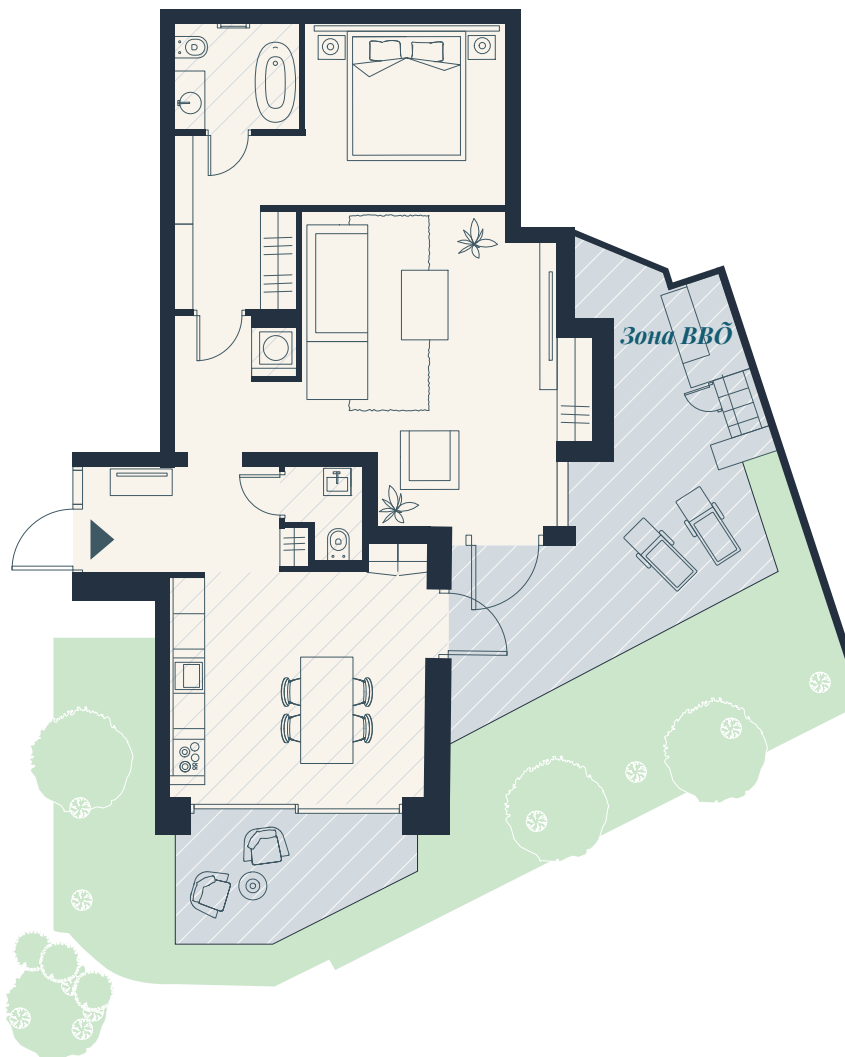

# Одноуровневая резиденция *D*

Общая площадь – 99,3 м<sup>2</sup>

Внутренняя площадь – 72,6 м<sup>2</sup>

Площадь террас и балконов – 26,7 м<sup>2</sup>

Вид на море и дендрарий

1-й уровень

Вид на море