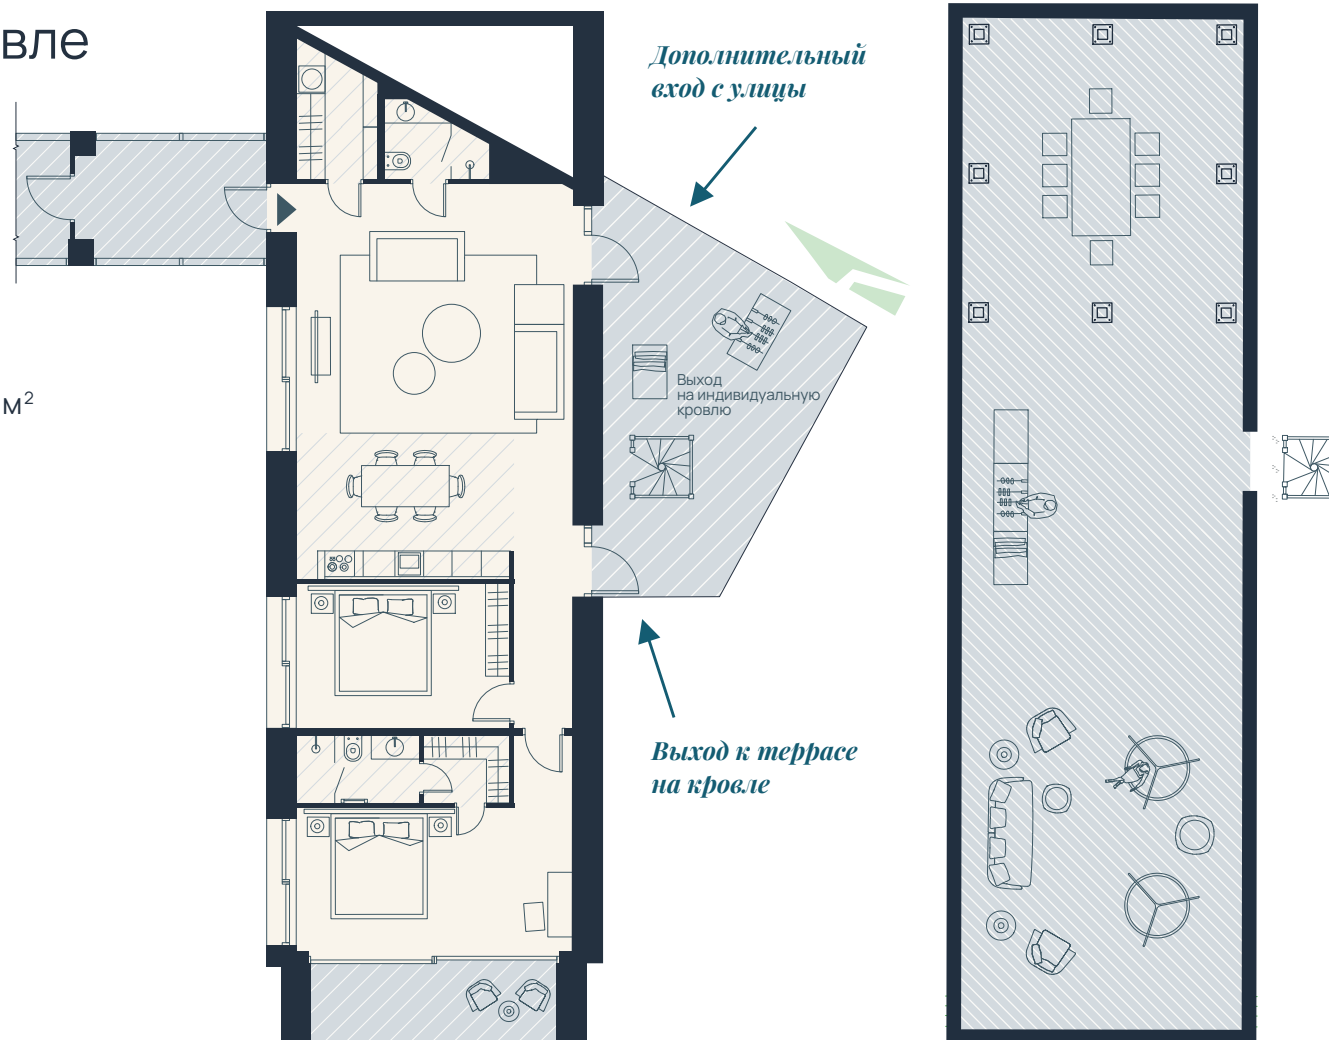

Одноуровневая резиденция *E* с террасой на кровле

Общая площадь – 267,4 м²

Внутренняя площадь – 103,3 м²

Площадь террас и балконов – 164,1 м²

3-й уровень

Вид на море

Вид на море и дюндрейф