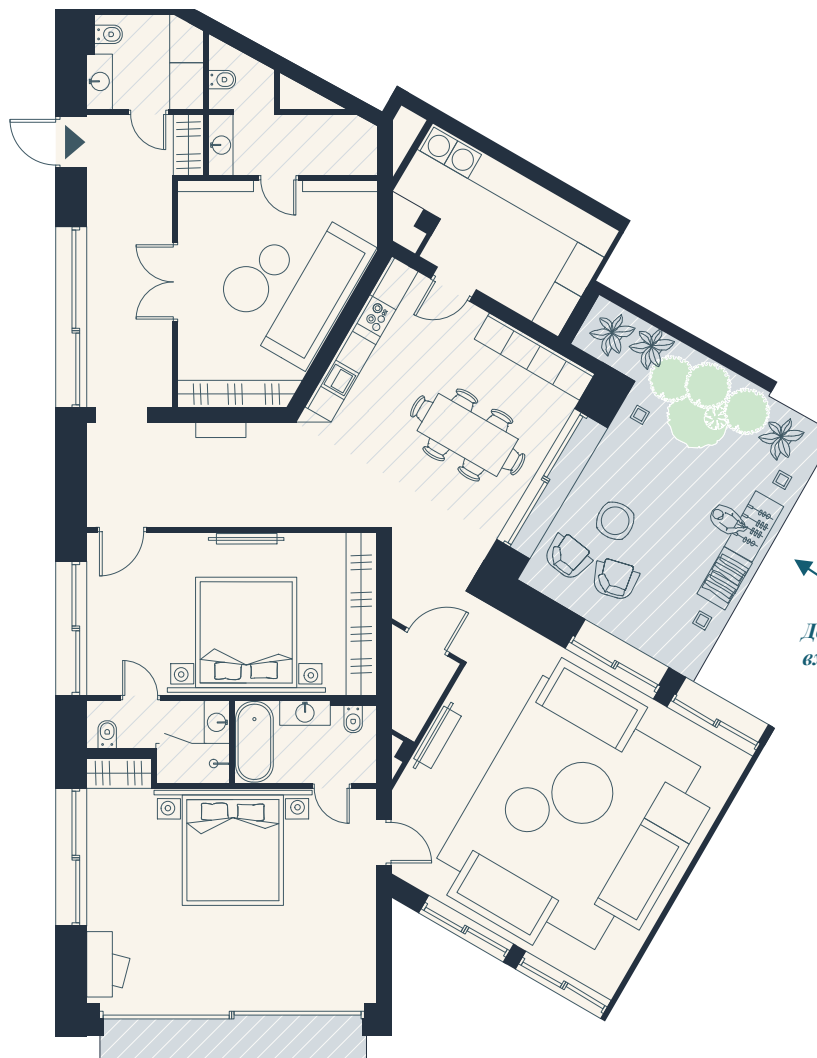

Одноуровневая резиденция G

breeze.ref.live

Общая площадь – 201,5 м²

Внутренняя площадь – 176,6 м²

Площадь террас и балконов – 24,9 м²

Дополнительный
вход с улицы

Вид на море и дендрарий

2-й уровень

Вид на море