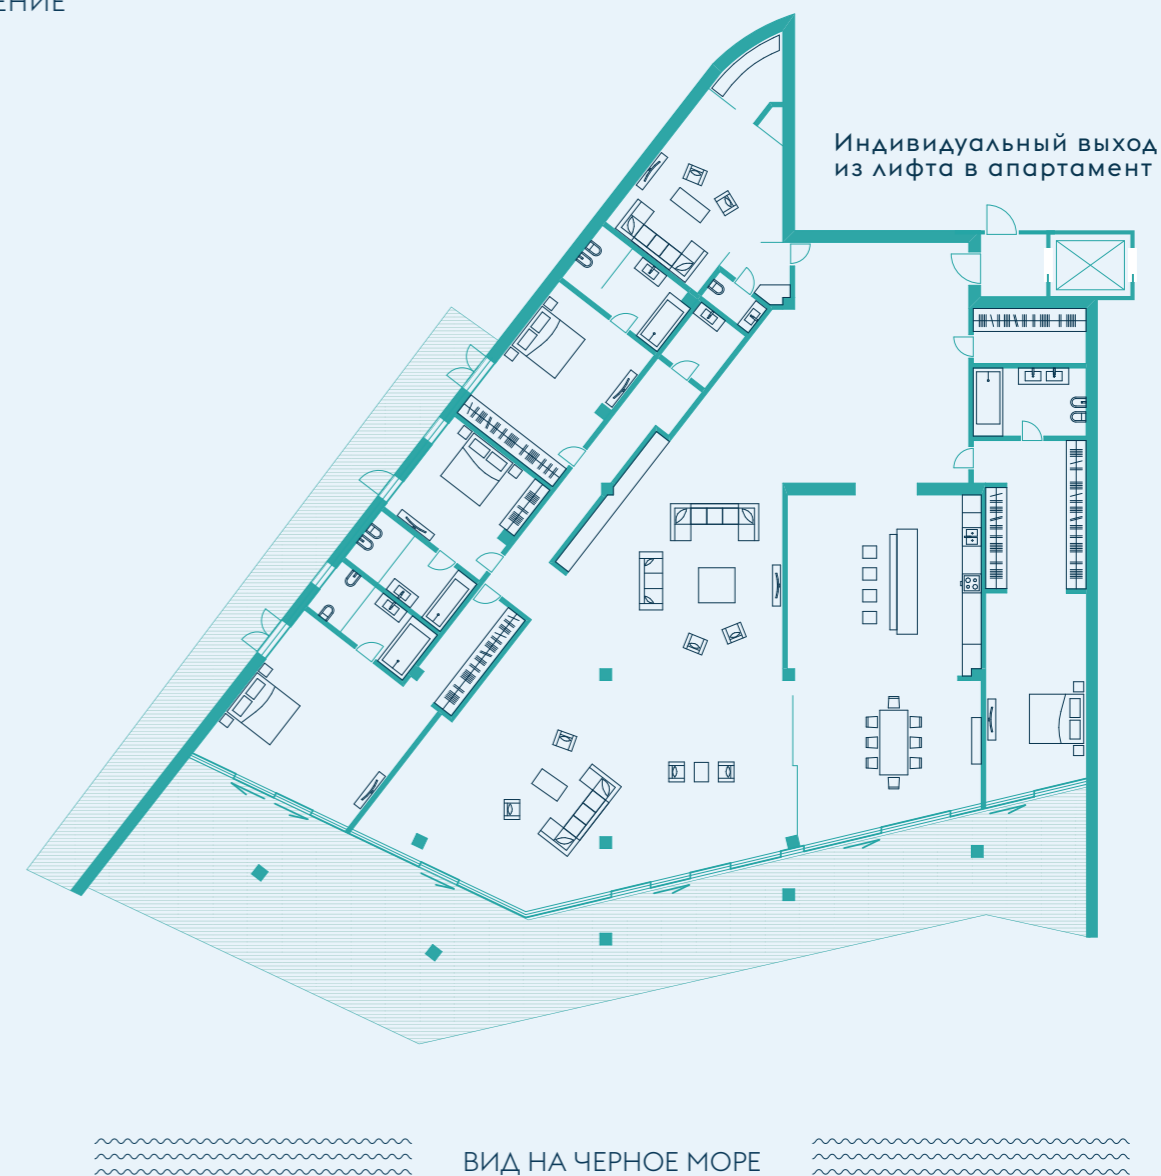

# АПАРТАМЕНТ С ПАНОРАМНЫМ ВИДОМ НА МОРЕ И СОБСТВЕННЫМ ПАТИО

№1

СВОБОДНАЯ  
ПЛАНИРОВКА

РЕКОМЕНДОВАННОЕ  
ПЛАНИРОВОЧНОЕ  
РЕШЕНИЕ

РАСПОЛОЖЕНИЕ АПАРТАМЕНТА

ПАРАМЕТРЫ АПАРТАМЕНТА

ОБЩАЯ ПЛОЩАДЬ  
**628,9 м<sup>2</sup>**

ПЛОЩАДЬ ТЕРРАСЫ  
**160 м<sup>2</sup>**

ПЛОЩАДЬ АПАРТАМЕНТА  
**468,9 м<sup>2</sup>**

СПАЛЬНИ  
**4**

+7 495 980 80 80  
reef.live

\* все апартаменты реализуются в свободной планировке