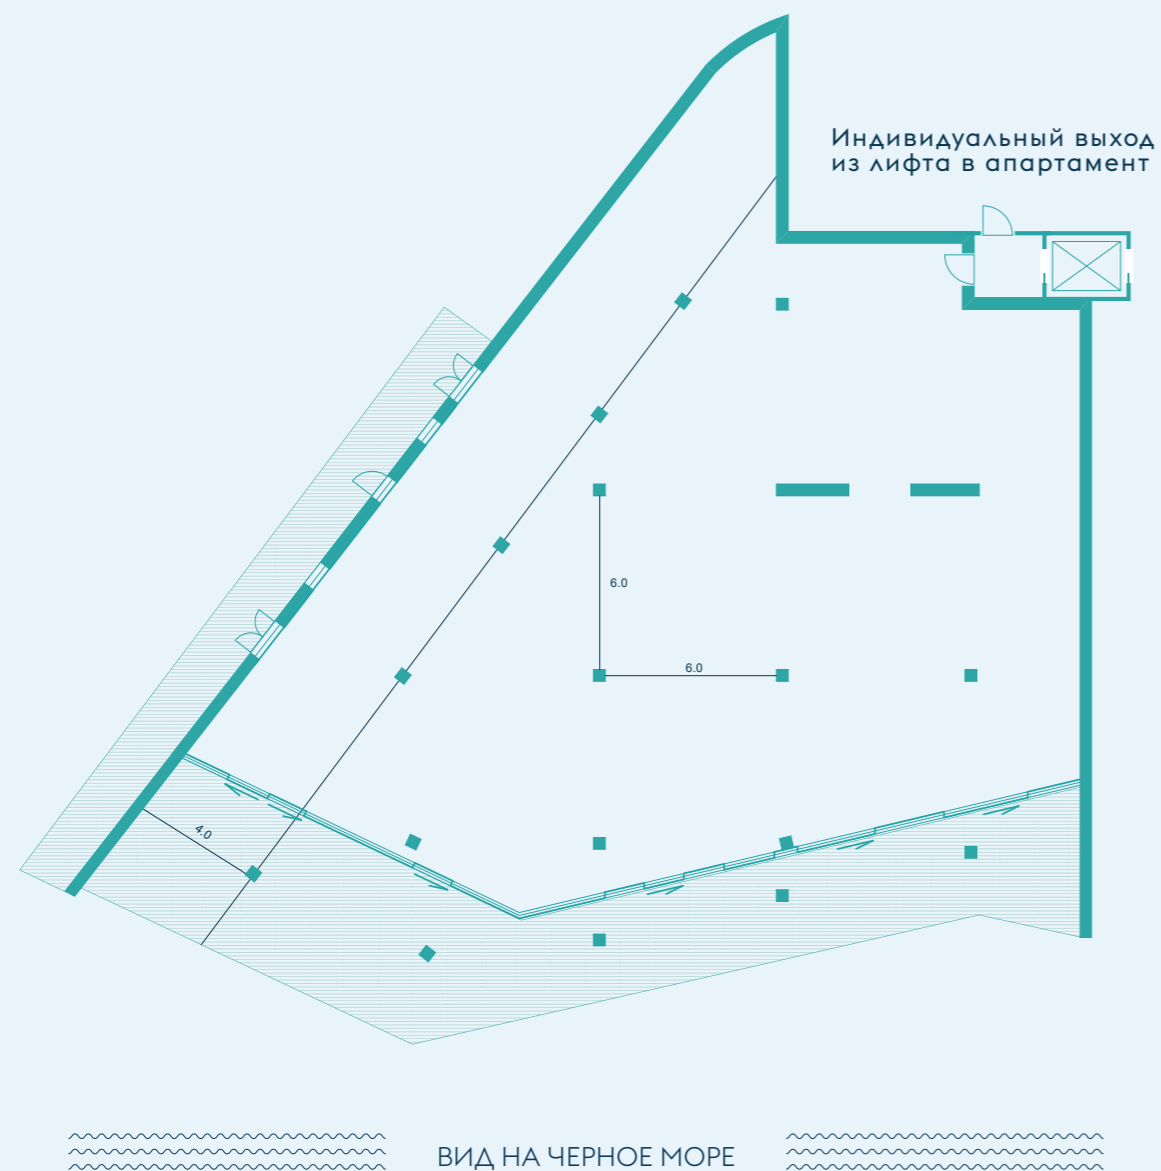

# АПАРТАМЕНТ С ПАНОРАМНЫМ ВИДОМ НА МОРЕ И СОБСТВЕННЫМ ПАТИО

№1

СВОБОДНАЯ  
ПЛАНИРОВКА

РЕКОМЕНДОВАННОЕ  
ПЛАНИРОВОЧНОЕ  
РЕШЕНИЕ

РАСПОЛОЖЕНИЕ АПАРТАМЕНТА

ПАРАМЕТРЫ АПАРТАМЕНТА

ОБЩАЯ ПЛОЩАДЬ  
**628,9 м<sup>2</sup>**

ПЛОЩАДЬ ТЕРРАСЫ  
**160 м<sup>2</sup>**

ПЛОЩАДЬ АПАРТАМЕНТА  
**468,9 м<sup>2</sup>**

СПАЛЬНИ  
**4**

+7 495 980 80 80  
reef.live

\* все апартаменты реализуются в свободной планировке